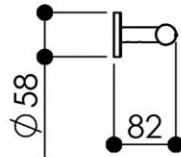

- GB** Double toilet roll holder - Finish Matt black
- FR** Distributeur papier rouleau double - Finition Noir mat
- DE** Doppelter Papierrollenhalter - Endfertigung Mattschwarz
- ES** Portarollos doble - Acabados Negro mate
- RU** Держатель туалетной бумаги двойной - Конечная обработка Матовый черный
- NL** Dubbele toiletpapierhouder - Uitvoering Zwart mat

Dimensions (Width x Depth x Height)

Dimensions (Largeur x Profondeur x Hauteur)

Abmessungen (Breite x Tiefe x Höhe)

Dimensiones (Anchura x Profundidad x Altura)

Размеры (Ширина x Глубина x Высота)

Afmetingen (Breedte x Diepte x Hoogte)

355 x 82 x 58 mm

13.98 x 3.23 x 2.28 inches

0.31kg

GB Features

Monobloc accessory
3 fixing points per support plate, oblong holes
Direct fixing on the wall (no interface between the wall and the accessory)
2 grub screws (theft protection)
No visible screw
Screws and wallplugs included

DE Beschreibung

Accessoire in einem Stück
3 Befestigungspunkte pro Platine, ovale Vorbohrungen
Direkte Befestigung des Accessoires an der Wand (ohne Teil zwischen Wand und Zubehör)
Verschraubung durch 2 Madenschrauben (Diebstahlschutz)
Verdeckte Schrauben
Rostfreie Schrauben und Dübel mitgeliefert