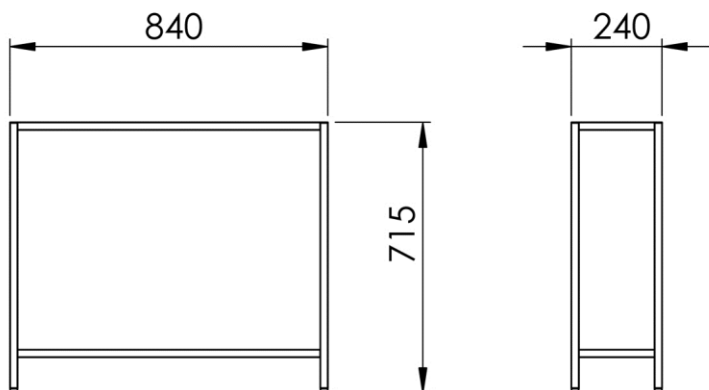

840 x 240 x 715 mm

33.07 x 9.45 x 28.15 inches

Dimensions (Width x Depth x Height)

Dimensions (Largeur x Profondeur x Hauteur)

Abmessungen (Breite x Tiefe x Höhe)

Dimensiones (Anchura x Profundidad x Altura)

Размеры (Ширина x Глубина x Высота)

Afmetingen (Breedte x Diepte x Hoogte)

GB Features

Square tubes 20x20mm
 No visible screws
 Delivered assembled

FR Caractéristiques

Tubes carrés section 20x20mm
 Pas de vis apparentes
 Livré assemblé

DE Beschreibung

Vierkantstange 20x20mm
 Keine sichtbaren Schrauben
 Fertig montiert

ES Características

Tubo cuadrado: 20x20mm
 Sin tornillos visibles
 Viene montado

RU Характеристики

Труба квадратного сечения 20 мм x 20 мм
 Крепление скрытое
 Поставляется в собранном виде

NL Kenmerken

Vierkante buizen delen 20x20mm
 Gemonteerd geleverd
 Geen zichtbare schroeven

Materials

Aluminium with epoxy treatment

Matériaux

Tube en aluminium traité époxy

Material

Aluminiumstange mit Epoxid