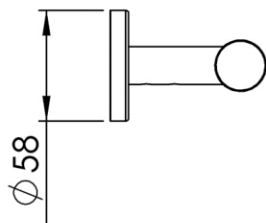

Dimensions (Width x Depth x Height)

Dimensions (Largeur x Profondeur x Hauteur)

Abmessungen (Breite x Tiefe x Höhe)

Dimensiones (Anchura x Profundidad x Altura)

Размеры (Ширина x Глубина x Высота)

Afmetingen (Breedte x Diepte x Hoogte)

76 x 82 x 58 mm

2.99 x 3.23 x 2.28 inches

0.1476kg

GB Features

Monobloc accessory
 3 fixing points per support plate, oblong holes
 Direct fixing on the wall (no interface between the wall and the accessory)
 2 grub screws (theft protection)
 No visible screw
 Screws and wallplugs included

DE Beschreibung

Accessoire in einem Stück
 3 Befestigungspunkte pro Platine, ovale Vorbohrungen
 Direkte Befestigung des Accessoires an der Wand (ohne Teil zwischen Wand und Zubehör)
 Verschraubung durch 2 Madenschrauben (Diebstahlschutz)
 Verdeckte Schrauben
 Rostfreie Schrauben und Dübel mitgeliefert