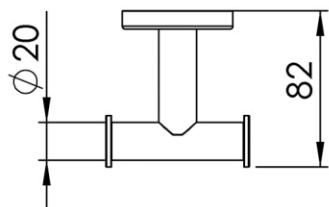

Dimensions (Width x Depth x Height)

Dimensions (Largeur x Profondeur x Hauteur)

Abmessungen (Breite x Tiefe x Höhe)

Dimensiones (Anchura x Profundidad x Altura)

Размеры (Ширина x Глубина x Высота)

Afmetingen (Breedte x Diepte x Hoogte)

76 x 82 x 58 mm

2.99 x 3.23 x 2.28 inches

0.1476kg

GB Features

Monobloc accessory
 3 fixing points per support plate, oblong holes
 Direct fixing on the wall (no interface between the wall and the accessory)
 2 grub screws (theft protection)
 No visible screw
 Screws and wallplugs included

DE Beschreibung

Accessoire in einem Stück
 3 Befestigungspunkte pro Platine, ovale Vorbohrungen
 Direkte Befestigung des Accessoires an der Wand (ohne Teil zwischen Wand und Zubehör)
 Verschraubung durch 2 Madenschrauben (Diebstahlschutz)
 Verdeckte Schrauben
 Rostfreie Schrauben und Dübel mitgeliefert