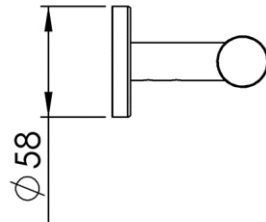

Dimensions (Width x Depth x Height)

Dimensions (Largeur x Profondeur x Hauteur)

Abmessungen (Breite x Tiefe x Höhe)

Dimensiones (Anchura x Profundidad x Altura)

Размеры (Ширина x Глубина x Высота)

Afmetingen (Breedte x Diepte x Hoogte)

76 x 82 x 58 mm

2.99 x 3.23 x 2.28 inches

0.1476kg

GB Features

Monobloc accessory
3 fixing points per support plate, oblong holes
Direct fixing on the wall (no interface between the wall and the accessory)
2 grub screws (theft protection)
No visible screw
Screws and wallplugs included

DE Beschreibung

Accessoire in einem Stück
3 Befestigungspunkte pro Platine, ovale Vorbohrungen
Direkte Befestigung des Accessoires an der Wand (ohne Teil zwischen Wand und Zubehör)
Verschraubung durch 2 Madenschrauben (Diebstahlschutz)
Verdeckte Schrauben
Rostfreie Schrauben und Dübel mitgeliefert