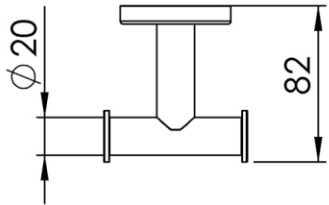

Dimensions (Width x Depth x Height)

Dimensions (Largeur x Profondeur x Hauteur)

Abmessungen (Breite x Tiefe x Höhe)

Dimensiones (Anchura x Profundidad x Altura)

Размеры (Ширина x Глубина x Высота)

Afmetingen (Breedte x Diepte x Hoogte)

76 x 82 x 58 mm

2.99 x 3.23 x 2.28 inches

0.1476kg

GB Features

Monobloc accessory
3 fixing points per support plate, oblong holes
Direct fixing on the wall (no interface between the wall and the accessory)
2 grub screws (theft protection)
No visible screw
Screws and wallplugs included

DE Beschreibung

Accessoire in einem Stück
3 Befestigungspunkte pro Platine, ovale Vorbohrungen
Direkte Befestigung des Accessoires an der Wand (ohne Teil zwischen Wand und Zubehör)
Verschraubung durch 2 Madenschrauben (Diebstahlschutz)
Verdeckte Schrauben
Rostfreie Schrauben und Dübel mitgeliefert