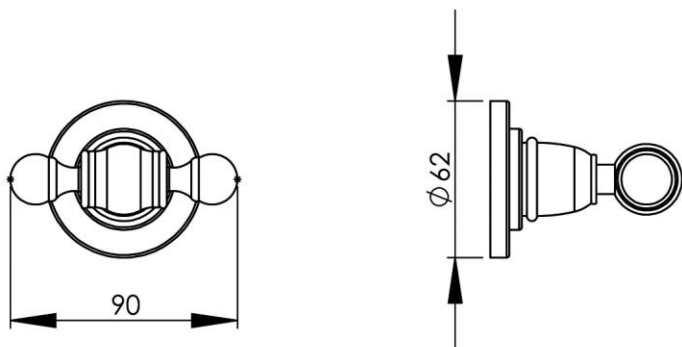

Dimensions (Width x Depth x Height)

Dimensions (Largeur x Profondeur x Hauteur)

Abmessungen (Breite x Tiefe x Höhe)

Dimensiones (Anchura x Profundidad x Altura)

Размеры (Ширина x Глубина x Высота)

Afmetingen (Breedte x Diepte x Hoogte)

90 x 76 x 62 mm

3.54 x 2.99 x 2.44 inches

1.4kg

GB Features

Monobloc accessory
3 fixing points per support plate, oblong holes
Direct fixing on the wall (no interface between the wall and the accessory)
No visible screw
Screws and wallplugs included

DE Beschreibung

Accessoire in einem Stück
3 Befestigungspunkte pro Platine, ovale Vorbohrungen
Direkte Befestigung des Accessoires an der Wand (ohne Teil zwischen Wand und Zubehör)
Verdeckte Schrauben
Rostfreie Schrauben und Dübel mitgeliefert