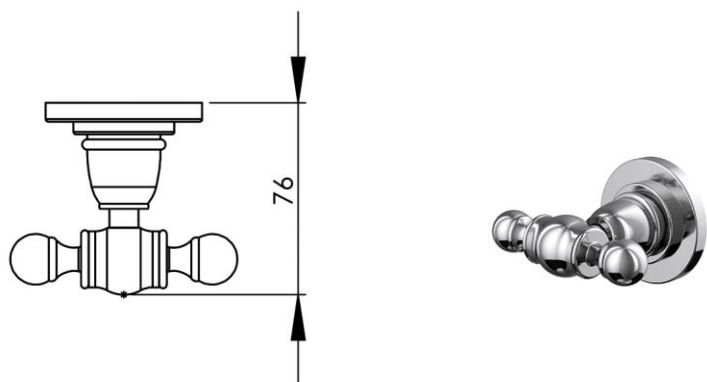

- GB** Double hook - Finish Chrome
- FR** Patère double - Finition Chrome
- DE** Doppelter Haken - Endfertigung Chrom
- ES** Percha doble - Acabados Cromo
- RU** Крючок-вешалка двойной - Конечная обработка Хром
- NL** Dubbele handdoekhaak - Uitvoering Chroom

90 x 76 x 62 mm

3.54 x 2.99 x 2.44 inches

1.4kg

GB Features

Monobloc accessory
3 fixing points per support plate, oblong holes
Direct fixing on the wall (no interface between the wall and the accessory)
No visible screw
Screws and wallplugs included

FR Caractéristiques

Accessoire monobloc
3 points de fixation par platine, trous oblongs
Fixation directe de l'accessoire dans le mur (pas d'interface entre le mur et l'accessoire)
Pas de vis apparentes
Visserie et chevilles fournies

DE Beschreibung

Accessoire in einem Stück
3 Befestigungspunkte pro Platine, ovale Vorbohrungen
Direkte Befestigung des Accessoires an der Wand (ohne Teil zwischen Wand und Zubehör)
Verdeckte Schrauben
Rostfreie Schrauben und Dübel mitgeliefert