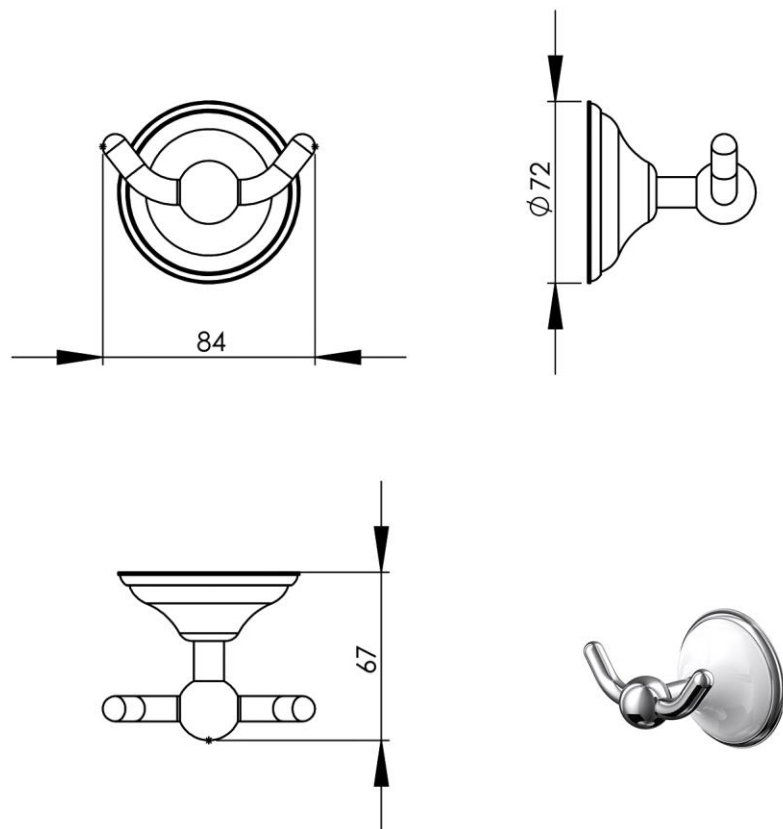

Dimensions (Width x Depth x Height)

Dimensions (Largeur x Profondeur x Hauteur)

Abmessungen (Breite x Tiefe x Höhe)

Dimensiones (Anchura x Profundidad x Altura)

Размеры (Ширина x Глубина x Высота)

Afmetingen (Breedte x Diepte x Hoogte)

84 x 67 x 72 mm

3.31 x 2.64 x 2.83 inches

GB Features

Monobloc accessory
 Decorating surrounding of wall plate
 3 fixing points per support plate, oblong holes
 Direct fixing on the wall (no interface between the wall and the accessory)
 No visible screw
 Screws and wallplugs included

FR Caractéristiques

Accessoire monobloc
 Bague arrière de finition
 3 points de fixation par platine, trous oblongs
 Fixation directe de l'accessoire dans le mur (pas d'interface entre le mur et l'accessoire)
 Pas de vis apparentes
 Visserie et chevilles fournies

DE Beschreibung

Accessoire in einem Stück
 Zierring um die Befestigungsplatine
 3 Befestigungspunkte pro Platine, ovale Vorbohrungen
 Direkte Befestigung des Accessoires an der Wand (ohne Teil zwischen Wand und Zubehör)
 Verdeckte Schrauben
 Rostfreie Schrauben und Dübel mitgeliefert