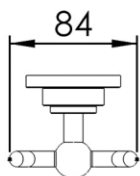

Dimensions (Width x Depth x Height)

Dimensions (Largeur x Profondeur x Hauteur)

Abmessungen (Breite x Tiefe x Höhe)

Dimensiones (Anchura x Profundidad x Altura)

Размеры (Ширина x Глубина x Высота)

Afmetingen (Breedte x Diepte x Hoogte)

84 x 68 x 62 mm

3.31 x 2.68 x 2.44 inches

0.42kg

GB Features

Monobloc accessory
3 fixing points per support plate, oblong holes
Direct fixing on the wall (no interface between the wall and the accessory)
No visible screw
Screws and wallplugs included