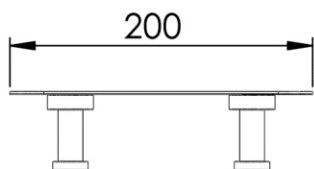

Dimensions (Width x Depth x Height)

Dimensions (Largeur x Profondeur x Hauteur)

Abmessungen (Breite x Tiefe x Höhe)

Dimensiones (Anchura x Profundidad x Altura)

Размеры (Ширина x Глубина x Высота)

Afmetingen (Breedte x Diepte x Hoogte)

200 x 52 x 45 mm

7.87 x 2.05 x 1.77 inches

0.4kg

GB Features

2 fixing points
 Monobloc accessory
 Direct fixing on the wall (no interface between the wall and the accessory)
 No visible screw
 Screws and wallplugs included