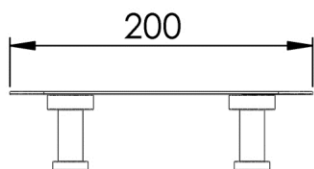

Dimensions (Width x Depth x Height)

Dimensions (Largeur x Profondeur x Hauteur)

Abmessungen (Breite x Tiefe x Höhe)

Dimensiones (Anchura x Profundidad x Altura)

Размеры (Ширина x Глубина x Высота)

Afmetingen (Breedte x Diepte x Hoogte)

200 x 52 x 45 mm

7.87 x 2.05 x 1.77 inches

0.4kg

GB Features

- 2 fixing points
- Monobloc accessory
- Direct fixing on the wall (no interface between the wall and the accessory)
- No visible screw
- Screws and wallplugs included