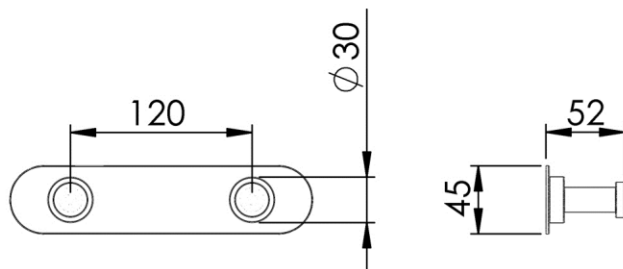

Dimensions (Width x Depth x Height)

Dimensions (Largeur x Profondeur x Hauteur)

Abmessungen (Breite x Tiefe x Höhe)

Dimensiones (Anchura x Profundidad x Altura)

Размеры (Ширина x Глубина x Высота)

Afmetingen (Breedte x Diepte x Hoogte)

200 x 52 x 45 mm

7.87 x 2.05 x 1.77 inches

0.4kg

GB Features

- 2 fixing points
- Monobloc accessory
- Direct fixing on the wall (no interface between the wall and the accessory)
- No visible screw
- Screws and wallplugs included