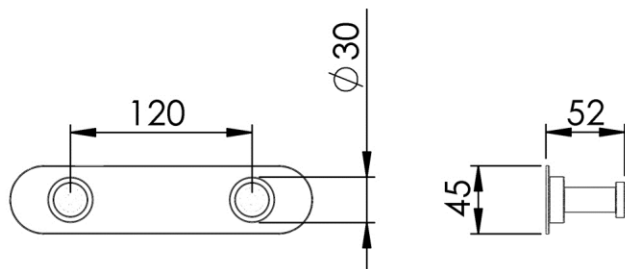

Dimensions (Width x Depth x Height)

Dimensions (Largeur x Profondeur x Hauteur)

Abmessungen (Breite x Tiefe x Höhe)

Dimensiones (Anchura x Profundidad x Altura)

Размеры (Ширина x Глубина x Высота)

Afmetingen (Breedte x Diepte x Hoogte)

200 x 52 x 45 mm

7.87 x 2.05 x 1.77 inches

0.4kg

GB Features

2 fixing points
 Monobloc accessory
 Direct fixing on the wall (no interface between the wall and the accessory)
 No visible screw
 Screws and wallplugs included