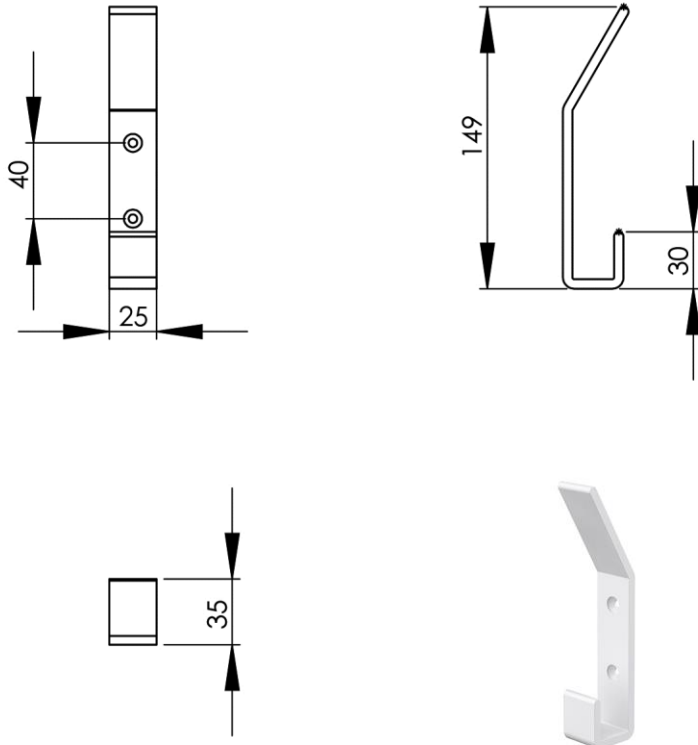

Dimensions (Width x Depth x Height)

Dimensions (Largeur x Profondeur x Hauteur)

Abmessungen (Breite x Tiefe x Höhe)

Dimensiones (Anchura x Profundidad x Altura)

Размеры (Ширина x Глубина x Высота)

Afmetingen (Breedte x Diepte x Hoogte)

25 x 35 x 149 mm

0.98 x 1.38 x 5.87 inches

0.068kg