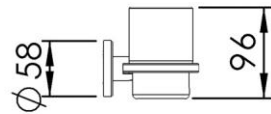

Dimensions (Width x Depth x Height)

Dimensions (Largeur x Profondeur x Hauteur)

Abmessungen (Breite x Tiefe x Höhe)

Dimensiones (Anchura x Profundidad x Altura)

Размеры (Ширина x Глубина x Высота)

Afmetingen (Breedte x Diepte x Hoogte)

200 x 101 x 96 mm

7.87 x 3.98 x 3.78 inches

0.845kg

GB Features

Monobloc accessory
 3 fixing points per support plate, oblong holes
 Direct fixing on the wall (no interface between the wall and the accessory)
 No visible screw
 Screws and wallplugs included