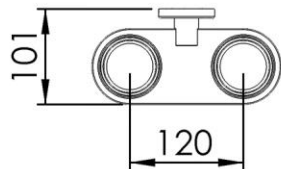

Dimensions (Width x Depth x Height)

Dimensions (Largeur x Profondeur x Hauteur)

Abmessungen (Breite x Tiefe x Höhe)

Dimensiones (Anchura x Profundidad x Altura)

Размеры (Ширина x Глубина x Высота)

Afmetingen (Breedte x Diepte x Hoogte)

200 x 101 x 96 mm

7.87 x 3.98 x 3.78 inches

0.845kg

GB Features

Monobloc accessory
 3 fixing points per support plate, oblong holes
 Direct fixing on the wall (no interface between the wall and the accessory)
 No visible screw
 Screws and wallplugs included

FR Caractéristiques

Accessoire monobloc
 3 points de fixation par platine, trous oblongs
 Fixation directe de l'accessoire dans le mur (pas d'interface entre le mur et l'accessoire)
 Pas de vis apparentes
 Visserie et chevilles fournies

DE Beschreibung

Accessoire in einem Stück
 3 Befestigungspunkte pro Platine, ovale Vorbohrungen
 Direkte Befestigung des Accessoires an der Wand (ohne Teil zwischen Wand und Zubehör)
 Verdeckte Schrauben
 Rostfreie Schrauben und Dübel mitgeliefert