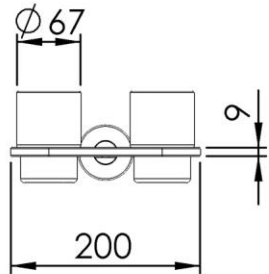

Dimensions (Width x Depth x Height)

Dimensions (Largeur x Profondeur x Hauteur)

Abmessungen (Breite x Tiefe x Höhe)

Dimensiones (Anchura x Profundidad x Altura)

Размеры (Ширина x Глубина x Высота)

Afmetingen (Breedte x Diepte x Hoogte)

200 x 101 x 96 mm

7.87 x 3.98 x 3.78 inches

0.845kg

GB Features

Monobloc accessory
 3 fixing points per support plate, oblong holes
 Direct fixing on the wall (no interface between the wall and the accessory)
 No visible screw
 Screws and wallplugs included