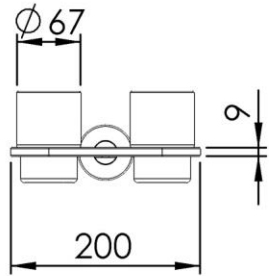

Dimensions (Width x Depth x Height)

Dimensions (Largeur x Profondeur x Hauteur)

Abmessungen (Breite x Tiefe x Höhe)

Dimensiones (Anchura x Profundidad x Altura)

Размеры (Ширина x Глубина x Высота)

Afmetingen (Breedte x Diepte x Hoogte)

200 x 101 x 96 mm

7.87 x 3.98 x 3.78 inches

0.5166kg

GB Features

Monobloc accessory
3 fixing points per support plate, oblong holes
Direct fixing on the wall (no interface between the wall and the accessory)
No visible screw
Screws and wallplugs included