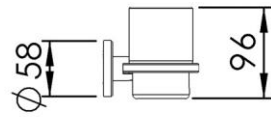

Dimensions (Width x Depth x Height)

Dimensions (Largeur x Profondeur x Hauteur)

Abmessungen (Breite x Tiefe x Höhe)

Dimensiones (Anchura x Profundidad x Altura)

Размеры (Ширина x Глубина x Высота)

Afmetingen (Breedte x Diepte x Hoogte)

200 x 101 x 96 mm

7.87 x 3.98 x 3.78 inches

0.5166kg

GB Features

Monobloc accessory
3 fixing points per support plate, oblong holes
Direct fixing on the wall (no interface between the wall and the accessory)
No visible screw
Screws and wallplugs included