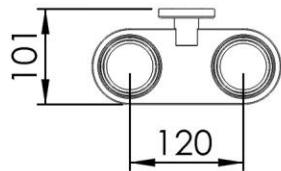

Dimensions (Width x Depth x Height)

Dimensions (Largeur x Profondeur x Hauteur)

Abmessungen (Breite x Tiefe x Höhe)

Dimensiones (Anchura x Profundidad x Altura)

Размеры (Ширина x Глубина x Высота)

Afmetingen (Breedte x Diepte x Hoogte)

200 x 101 x 96 mm

7.87 x 3.98 x 3.78 inches

0.5166kg

GB Features

Monobloc accessory
3 fixing points per support plate, oblong holes
Direct fixing on the wall (no interface between the wall and the accessory)
No visible screw
Screws and wallplugs included

FR Caractéristiques

Accessoire monobloc
3 points de fixation par platine, trous oblongs
Fixation directe de l'accessoire dans le mur (pas d'interface entre le mur et l'accessoire)
Pas de vis apparentes
Visserie et chevilles fournies

DE Beschreibung

Accessoire in einem Stück
3 Befestigungspunkte pro Platine, ovale Vorbohrungen
Direkte Befestigung des Accessoires an der Wand (ohne Teil zwischen Wand und Zubehör)
Verdeckte Schrauben
Rostfreie Schrauben und Dübel mitgeliefert