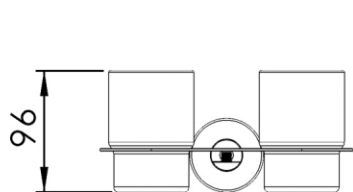

Dimensions (Width x Depth x Height)

Dimensions (Largeur x Profondeur x Hauteur)

Abmessungen (Breite x Tiefe x Höhe)

Dimensiones (Anchura x Profundidad x Altura)

Размеры (Ширина x Глубина x Высота)

Afmetingen (Breedte x Diepte x Hoogte)

200 x 100 x 96 mm

7.87 x 3.94 x 3.78 inches

0.58kg

GB Features

Monobloc accessory
 3 fixing points per support plate, oblong holes
 Direct fixing on the wall (no interface between the wall and the accessory)
 No visible screw
 Screws and wallplugs included