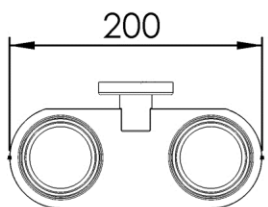

Dimensions (Width x Depth x Height)

Dimensions (Largeur x Profondeur x Hauteur)

Abmessungen (Breite x Tiefe x Höhe)

Dimensiones (Anchura x Profundidad x Altura)

Размеры (Ширина x Глубина x Высота)

Afmetingen (Breedte x Diepte x Hoogte)

200 x 100 x 96 mm

7.87 x 3.94 x 3.78 inches

0.58kg

GB Features

Monobloc accessory
 3 fixing points per support plate, oblong holes
 Direct fixing on the wall (no interface between the wall and the accessory)
 No visible screw
 Screws and wallplugs included