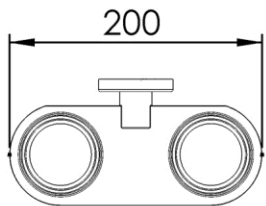

Dimensions (Width x Depth x Height)

Dimensions (Largeur x Profondeur x Hauteur)

Abmessungen (Breite x Tiefe x Höhe)

Dimensiones (Anchura x Profundidad x Altura)

Размеры (Ширина x Глубина x Высота)

Afmetingen (Breedte x Diepte x Hoogte)

200 x 102 x 100 mm

7.87 x 4.02 x 3.94 inches

0.58kg

GB Features

Monobloc accessory
 3 fixing points per support plate, oblong holes
 Direct fixing on the wall (no interface between the wall and the accessory)
 No visible screw
 Screws and wallplugs included