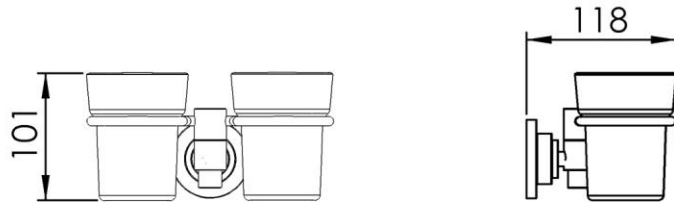

Dimensions (Width x Depth x Height)

Dimensions (Largeur x Profondeur x Hauteur)

Abmessungen (Breite x Tiefe x Höhe)

Dimensiones (Anchura x Profundidad x Altura)

Размеры (Ширина x Глубина x Высота)

Afmetingen (Breedte x Diepte x Hoogte)

195 x 118 x 101 mm

7.68 x 4.65 x 3.98 inches

1kg

GB Features

Monobloc accessory
 3 fixing points per support plate, oblong holes
 Direct fixing on the wall (no interface between the wall and the accessory)
 No visible screw
 Screws and wallplugs included

DE Beschreibung

Accessoire in einem Stück
 3 Befestigungspunkte pro Platine, ovale Vorbohrungen
 Direkte Befestigung des Accessoires an der Wand (ohne Teil zwischen Wand und Zubehör)
 Verdeckte Schrauben
 Rostfreie Schrauben und Dübel mitgeliefert