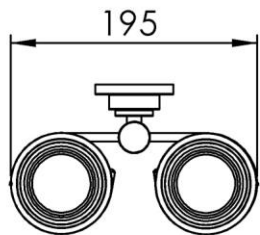

Dimensions (Width x Depth x Height)

Dimensions (Largeur x Profondeur x Hauteur)

Abmessungen (Breite x Tiefe x Höhe)

Dimensiones (Anchura x Profundidad x Altura)

Размеры (Ширина x Глубина x Высота)

Afmetingen (Breedte x Diepte x Hoogte)

195 x 118 x 101 mm

7.68 x 4.65 x 3.98 inches

1kg

GB Features

Monobloc accessory
 3 fixing points per support plate, oblong holes
 Direct fixing on the wall (no interface between the wall and the accessory)
 No visible screw
 Screws and wallplugs included