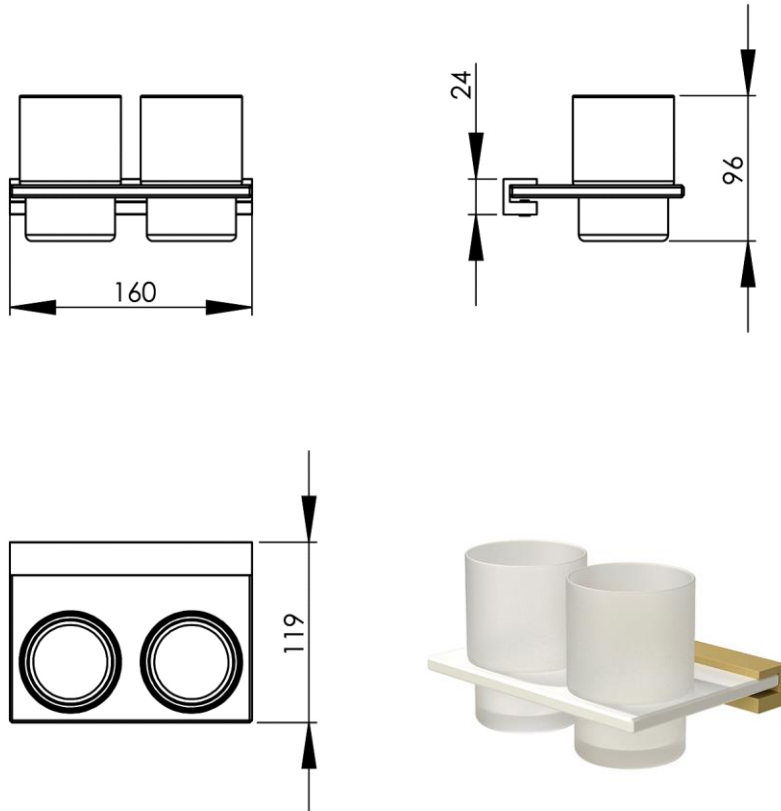

Dimensions (Width x Depth x Height)

Dimensions (Largeur x Profondeur x Hauteur)

Abmessungen (Breite x Tiefe x Höhe)

Dimensiones (Anchura x Profundidad x Altura)

Размеры (Ширина x Глубина x Высота)

Afmetingen (Breedte x Diepte x Hoogte)

160 x 119 x 96 mm

6.3 x 4.69 x 3.78 inches

0.5687kg

GB Features

2 fixing points
Screws and wallplugs included

FR Caractéristiques

2 points de fixation
Visserie et chevilles fournies

DE Beschreibung

2 Befestigungspunkte
Rostfreie Schrauben und Dübel migeliefert

ES Características

2 puntos de anclaje
Tornillos y tacos incluidos

RU Характеристики

2 точки фиксации
Крепёжные детали прилагаются

NL Kenmerken