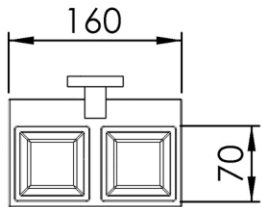

Dimensions (Width x Depth x Height)

Dimensions (Largeur x Profondeur x Hauteur)

Abmessungen (Breite x Tiefe x Höhe)

Dimensiones (Anchura x Profundidad x Altura)

Размеры (Ширина x Глубина x Высота)

Afmetingen (Breedte x Diepte x Hoogte)

160 x 121 x 132 mm

6.3 x 4.76 x 5.2 inches

1.4kg

GB Features

Monobloc accessory
 3 fixing points per support plate, oblong holes
 Direct fixing on the wall (no interface between the wall and the accessory)
 No visible screw
 Screws and wallplugs included

DE Beschreibung

Accessoire in einem Stück
 3 Befestigungspunkte pro Platine, ovale Vorbohrungen
 Direkte Befestigung des Accessoires an der Wand (ohne Teil zwischen Wand und Zubehör)
 Verdeckte Schrauben
 Rostfreie Schrauben und Dübel mitgeliefert