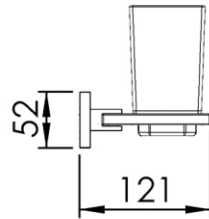

Dimensions (Width x Depth x Height)

Dimensions (Largeur x Profondeur x Hauteur)

Abmessungen (Breite x Tiefe x Höhe)

Dimensiones (Anchura x Profundidad x Altura)

Размеры (Ширина x Глубина x Высота)

Afmetingen (Breedte x Diepte x Hoogte)

160 x 121 x 132 mm

6.3 x 4.76 x 5.2 inches

1.4kg

GB Features

Monobloc accessory
 3 fixing points per support plate, oblong holes
 Direct fixing on the wall (no interface between the wall and the accessory)
 No visible screw
 Screws and wallplugs included