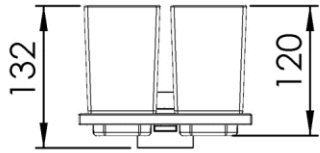

Dimensions (Width x Depth x Height)

Dimensions (Largeur x Profondeur x Hauteur)

Abmessungen (Breite x Tiefe x Höhe)

Dimensiones (Anchura x Profundidad x Altura)

Размеры (Ширина x Глубина x Высота)

Afmetingen (Breedte x Diepte x Hoogte)

160 x 121 x 132 mm

6.3 x 4.76 x 5.2 inches

1.4kg

GB Features

Monobloc accessory
 3 fixing points per support plate, oblong holes
 Direct fixing on the wall (no interface between the wall and the accessory)
 No visible screw
 Screws and wallplugs included