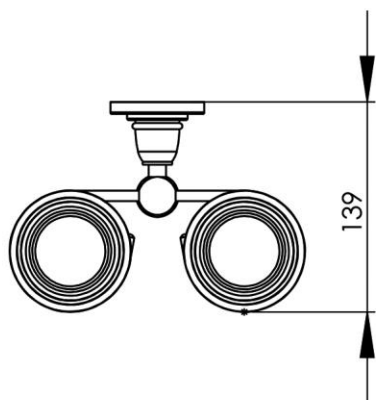

195 x 139 x 101 mm

7.68 x 5.47 x 3.98 inches

Dimensions (Width x Depth x Height)

Dimensions (Largeur x Profondeur x Hauteur)

Abmessungen (Breite x Tiefe x Höhe)

Dimensiones (Anchura x Profundidad x Altura)

Размеры (Ширина x Глубина x Высота)

Afmetingen (Breedte x Diepte x Hoogte)

GB Features

Monobloc accessory
 3 fixing points per support plate, oblong holes
 Direct fixing on the wall (no interface between the wall and the accessory)
 No visible screw
 Screws and wallplugs included

FR Caractéristiques

Accessoire monobloc
 3 points de fixation par platine, trous oblongs
 Fixation directe de l'accessoire dans le mur (pas d'interface entre le mur et l'accessoire)
 Pas de vis apparentes
 Visserie et chevilles fournies

DE Beschreibung

Accessoire in einem Stück
 3 Befestigungspunkte pro Platine, ovale Vorbohrungen
 Direkte Befestigung des Accessoires an der Wand (ohne Teil zwischen Wand und Zubehör)
 Verdeckte Schrauben
 Rostfreie Schrauben und Dübel mitgeliefert