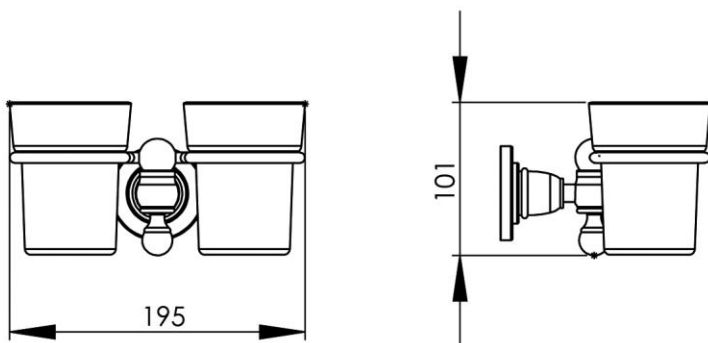

195 x 139 x 101 mm

7.68 x 5.47 x 3.98 inches

Dimensions (Width x Depth x Height)

Dimensions (Largeur x Profondeur x Hauteur)

Abmessungen (Breite x Tiefe x Höhe)

Dimensiones (Anchura x Profundidad x Altura)

Размеры (Ширина x Глубина x Высота)

Afmetingen (Breedte x Diepte x Hoogte)

GB Features

Monobloc accessory
 3 fixing points per support plate, oblong holes
 Direct fixing on the wall (no interface between the wall and the accessory)
 No visible screw
 Screws and wallplugs included

DE Beschreibung

Accessoire in einem Stück
 3 Befestigungspunkte pro Platine, ovale Vorbohrungen
 Direkte Befestigung des Accessoires an der Wand (ohne Teil zwischen Wand und Zubehör)
 Verdeckte Schrauben
 Rostfreie Schrauben und Dübel mitgeliefert