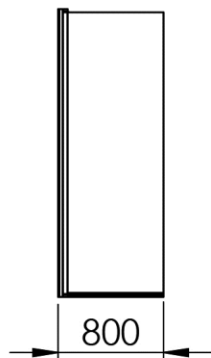

- GB** Swing shower door 80 x 190cm - Finish White
- FR** Pare-douche pivotant 80 x 190cm - Finition Blanc
- DE** Duschschwenktür 80 x 190cm - Endfertigung Weiss
- ES** Mampara pivotante 80 x 190cm - Acabados Blanco
- RU** Душевая перегородка распашная 80 x 190cm - Конечная обработка Белый
- NL** Draaibare douchewand 80 x 190cm - Uitvoering Wit

Dimensions (Width x Depth x Height)

Dimensions (Largeur x Profondeur x Hauteur)

Abmessungen (Breite x Tiefe x Höhe)

Dimensiones (Anchura x Profundidad x Altura)

Размеры (Ширина x Глубина x Высота)

Afmetingen (Breedte x Diepte x Hoogte)

800 x 25 x 1900 mm

31.5 x 0.98 x 74.8 inches

23.4741kg

#### DE Beschreibung

Reversible Duschwand (Montage links oder rechts). Breite regulierbar durch Kompensationsprofil. Verstärkte Befestigung. (Rostfreie Schrauben und Dübel mitgeliefert).