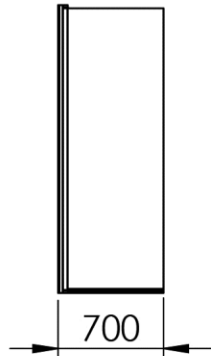

- GB** Swing shower door 70 x 190cm - Finish White
- FR** Pare-douche pivotant 70 x 190cm - Finition Blanc
- DE** Duschschwenktür 70 x 190cm - Endfertigung Weiss
- ES** Mampara pivotante 70 x 190cm - Acabados Blanco
- RU** Душевая перегородка распашная 70 x 190cm - Конечная обработка Белый
- NL** Draaibare douchewand 70 x 190cm - Uitvoering Wit

Dimensions (Width x Depth x Height)

Dimensions (Largeur x Profondeur x Hauteur)

Abmessungen (Breite x Tiefe x Höhe)

Dimensiones (Anchura x Profundidad x Altura)

Размеры (Ширина x Глубина x Высота)

Afmetingen (Breedte x Diepte x Hoogte)

700 x 25 x 1900 mm

27.56 x 0.98 x 74.8 inches

20.728kg

#### DE Beschreibung

Reversible Duschwand (Montage links oder rechts). Breite regulierbar durch Kompensationsprofil. Verstärkte Befestigung. (Rostfreie Schrauben und Dübel mitgeliefert).