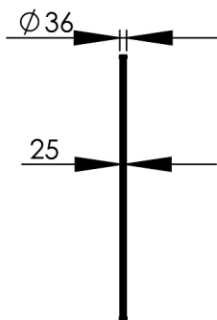

800 x 25 x 1400 mm
 31.5 x 0.98 x 55.12 inches
 14.43kg

Dimensions (Width x Depth x Height)
Dimensions (Largeur x Profondeur x Hauteur)
Abmessungen (Breite x Tiefe x Höhe)
Dimensiones (Anchura x Profundidad x Altura)
Размеры (Ширина x Глубина x Высота)
Afmetingen (Breedte x Diepte x Hoogte)

FR Caractéristiques

Ecran de baignoire réversible (se fixe à droite comme à gauche)
 Système de réglage de l'équerrage par profilé compensateur
 Angle extérieur haut arrondi, rayon 200 mm
 Fixation renforcée (visserie inox fournie) - Trous oblongs de réglage pré-perçés sur le profil.
 Effet de levier par came pour faciliter la rotation de l'ensemble et éviter une usure prématurée du joint à lèvres
 Etanchéité horizontale par joint lèvres translucide (ne marque pas la baignoire en position d'écrasement)
 Etanchéité verticale de structure (gorge de loup)
 Hauteur 140cm

ES Características

Mampara de baño reversible (se fija a la derecha o izquierda)
 Sistema de ajuste de la perpendicularidad mediante perfil compensador
 Ángulo externo alto redondeado, radio 200 mm
 Fijación reforzada (tornillos de acero inoxidable incluidos)
 Agujeros oblongos de ajuste pre-perforado en el perfil
 La palanca permite de levar para facilitar la rotación del conjunto y evitar un desgaste de la junta impermeabilidad horizontal a base de junta con reborde translúcido (en posición de aplastamiento, no marca la bañera)
 Impermeabilidad vertical de estructura (con sistema junta incorporada)
 Altura 140cm