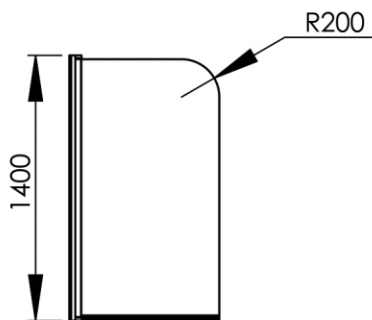

800 x 25 x 1400 mm
 31.5 x 0.98 x 55.12 inches
 14.43kg

Dimensions (Width x Depth x Height)
Dimensions (Largeur x Profondeur x Hauteur)
Abmessungen (Breite x Tiefe x Höhe)
Dimensiones (Anchura x Profundidad x Altura)
Размеры (Ширина x Глубина x Высота)
Afmetingen (Breedte x Diepte x Hoogte)

FR Caractéristiques

Ecran de baignoire réversible (se fixe à droite comme à gauche)
 Système de réglage de l'équerrage par profilé compensateur
 Angle extérieur haut arrondi, rayon 200 mm
 Fixation renforcée (visserie inox fournie) - Trous oblongs de réglage pré-perçés sur le profil.
 Effet de levier par came pour faciliter la rotation de l'ensemble et éviter une usure prématurée du joint à lèvres
 Etanchéité horizontale par joint lèvres translucide (ne marque pas la baignoire en position d'écrasement)
 Etanchéité verticale de structure (gorge de loup)
 Hauteur 140cm

ES Características

Mampara de baño reversible (se fija a la derecha o izquierda)
 Sistema de ajuste de la perpendicularidad mediante perfil compensador
 Ángulo externo alto redondeado, radio 200 mm
 Fijación reforzada (tornillos de acero inoxidable incluidos)
 Agujeros oblongos de ajuste pre-perforado en el perfil
 La palanca permite de levar para facilitar la rotación del conjunto y evitar un desgaste de la junta impermeabilidad horizontal a base de junta con reborde translúcido (en posición de aplastamiento, no marca la bañera)
 Impermeabilidad vertical de estructura (con sistema junta incorporada)
 Altura 140cm