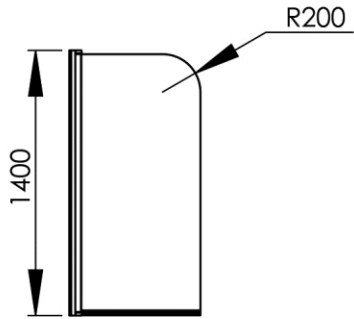

- GB** Swivelling bath screen - Rounded glass corner 70 x 140cm - Finish White
- FR** Ecran de baignoire pivotant sur came - Arrondi 70 x 140cm - Finition Blanc
- DE** Schwenkbare Wannenglass - abgerundete Ecke 70 x 140cm - Endfertigung Weiss
- ES** Mampara de baño pivotante - Redondeada 70 x 140cm - Acabados Blanco
- RU** Распашная перегородка на ванну - Закругленный внешний угол 70 x 140см - Конечная обработка Белый
- NL** Draaibare badwand met hevelwerkingsmechanisme afgerond 70 x 140cm - Uitvoering Wit

Dimensions (Width x Depth x Height)  
**Dimensions (Largeur x Profondeur x Hauteur)**  
 Abmessungen (Breite x Tiefe x Höhe)  
**Dimensiones (Anchura x Profundidad x Altura)**  
 Размеры (Ширина x Глубина x Высота)  
**Afmetingen (Breedte x Diepte x Hoogte)**

700 x 25 x 1400 mm  
 27.56 x 0.98 x 55.12 inches  
 16kg

### FR Caractéristiques

Ecran de baignoire réversible (se fixe à droite comme à gauche)  
 Système de réglage de l'équerrage par profilé compensateur  
 Angle extérieur haut arrondi, rayon 200 mm  
 Fixation renforcée (visserie inox fournie) - Trous oblongs de réglage pré-perçés sur le profil.  
 Effet de levier par came pour faciliter la rotation de l'ensemble et éviter une usure prématurée du joint à lèvres  
 Etanchéité horizontale par joint lèvres translucide (ne marque pas la baignoire en position d'écrasement)  
 Etanchéité verticale de structure (gorge de loup)  
 Hauteur 140cm