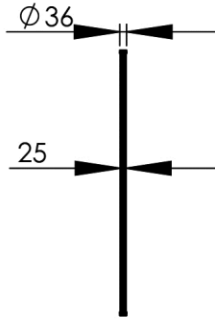

Dimensions (Width x Depth x Height)  
**Dimensions (Largeur x Profondeur x Hauteur)**  
 Abmessungen (Breite x Tiefe x Höhe)  
**Dimensiones (Anchura x Profundidad x Altura)**  
 Размеры (Ширина x Глубина x Высота)  
**Afmetingen (Breedte x Diepte x Hoogte)**

700 x 25 x 1400 mm  
 27.56 x 0.98 x 55.12 inches  
 16kg

### FR Caractéristiques

Ecran de baignoire réversible (se fixe à droite comme à gauche)  
 Système de réglage de l'équerrage par profilé compensateur  
 Angle extérieur haut arrondi, rayon 200 mm  
 Fixation renforcée (visserie inox fournie) - Trous oblongs de réglage pré-perçés sur le profil.  
 Effet de levier par came pour faciliter la rotation de l'ensemble et éviter une usure prématurée du joint à lèvres  
 Etanchéité horizontale par joint lèvres translucide (ne marque pas la baignoire en position d'écrasement)  
 Etanchéité verticale de structure (gorge de loup)  
 Hauteur 140cm

### ES Características

Mampara de baño reversible (se fija a la derecha o izquierda)  
 Sistema de ajuste de la perpendicularidad mediante perfil compensador  
 Ángulo externo alto redondeado, radio 200 mm  
 Fijación reforzada (tornillos de acero inoxidable incluidos)  
 Agujeros oblongos de ajuste pre-perforado en el perfil  
 La palanca permite de levar para facilitar la rotación del conjunto y evitar un desgaste de la junta impermeabilidad horizontal a base de junta con reborde translúcido (en posición de aplastamiento, no marca la bañera)  
 Impermeabilidad vertical de estructura (con sistema junta incorporada)  
 Altura 140cm