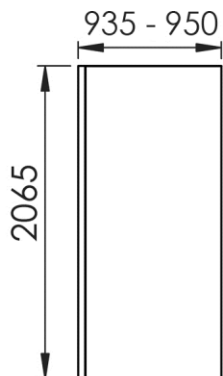

- GB** Fixed shower screen 93.5 - 95cm - Finish Matt white
- FR** **Panneau de douche fixe 93.5 - 95cm - Finition Blanc mat**
- DE** Feststehende Duschglas 93.5 - 95cm - Endfertigung Mattweiss
- ES** **Panel de ducha fijo 93.5 - 95cm - Acabados Blanco mate**
- RU** Фиксированная панель для душа 93.5 - 95cm - Конечная обработка Белый матовый
- NL** **Douchezijwand vast 93.5 - 95cm - Uitvoering Wit mat**

950 x 27 x 2065 mm

37.4 x 1.06 x 81.3 inches

Dimensions (Width x Depth x Height)

Dimensions (Largeur x Profondeur x Hauteur)

Abmessungen (Breite x Tiefe x Höhe)

Dimensiones (Anchura x Profundidad x Altura)

Размеры (Ширина x Глубина x Высота)

Afmetingen (Breedte x Diepte x Hoogte)

## GB Features

Height: 2.06m (standard of a Clarit® door)  
Aesthetics: no visible screws  
Adjustable: oblique walls are compensated inside the profile - no visible compensation profile  
Waterproofness given by U-profile