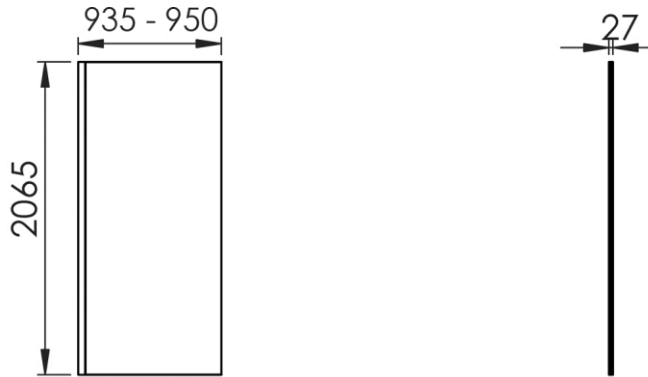

- GB** Fixed shower screen 93.5 - 95cm - Finish Shiny polished
- FR** **Panneau de douche fixe 93.5 - 95cm - Finition Poli brillant**
- DE** Feststehende Duschglas 93.5 - 95cm - Endfertigung Hochglanz
- ES** **Panel de ducha fijo 93.5 - 95cm - Acabados Pulido brillante**
- RU** Фиксированная панель для душа 93.5 - 95см - Конечная обработка Блестящий
- NL** **Douchezijwand vast 93.5 - 95cm - Uitvoering Hoogglans**

Dimensions (Width x Depth x Height)  
**Dimensions (Largeur x Profondeur x Hauteur)**  
 Abmessungen (Breite x Tiefe x Höhe)  
**Dimensiones (Anchura x Profundidad x Altura)**  
 Размеры (Ширина x Глубина x Высота)  
**Afmetingen (Breedte x Diepte x Hoogte)**

950 x 27 x 2065 mm  
 37.4 x 1.06 x 81.3 inches  
 40.3034kg

## GB Features

Height: 2.06m (standard of a Clarit® door)  
 Aesthetics: no visible screws  
 Adjustable: oblique walls are compensated inside the profile - no visible compensation profile  
 Waterproofness given by U-profile