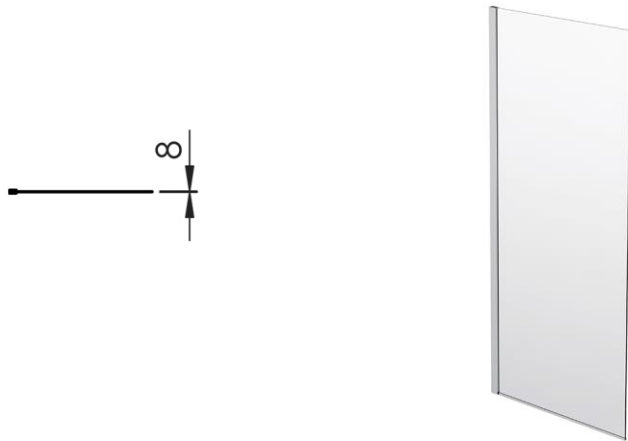

- GB** Fixed shower screen 93.5 - 95cm - Finish Shiny polished
- FR** **Panneau de douche fixe 93.5 - 95cm - Finition Poli brillant**
- DE** Feststehende Duschglas 93.5 - 95cm - Endfertigung Hochglanz
- ES** **Panel de ducha fijo 93.5 - 95cm - Acabados Pulido brillante**
- RU** Фиксированная панель для душа 93.5 - 95см - Конечная обработка Блестящий
- NL** **Douchezijwand vast 93.5 - 95cm - Uitvoering Hoogglans**

950 x 27 x 2065 mm  
 37.4 x 1.06 x 81.3 inches  
 40.3034kg

## GB Features

Height: 2.06m (standard of a Clarit® door)  
 Aesthetics: no visible screws  
 Adjustable: oblique walls are compensated inside the profile - no visible compensation profile  
 Waterproofness given by U-profile