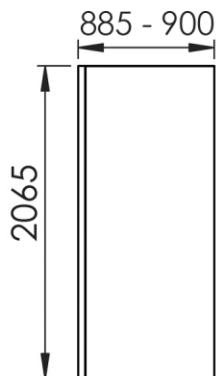

- GB** Fixed shower screen 88.5 - 90cm - Finish Matt white
- FR** **Panneau de douche fixe 88.5 - 90cm - Finition Blanc mat**
- DE** Feststehende Duschglas 88.5 - 90cm - Endfertigung Mattweiss
- ES** **Panel de ducha fijo 88.5 - 90cm - Acabados Blanco mate**
- RU** Фиксированная панель для душа 88.5 - 90cm - Конечная обработка Белый матовый
- NL** **Douchezijwand vast 88.5 - 90cm - Uitvoering Wit mat**

Dimensions (Width x Depth x Height)

Dimensions (Largeur x Profondeur x Hauteur)

Abmessungen (Breite x Tiefe x Höhe)

Dimensiones (Anchura x Profundidad x Altura)

Размеры (Ширина x Глубина x Высота)

Afmetingen (Breedte x Diepte x Hoogte)

900 x 27 x 2065 mm

35.43 x 1.06 x 81.3 inches

GB Features

Height: 2.06m (standard of a Clarit® door)
Aesthetics: no visible screws
Adjustable: oblique walls are compensated inside the profile - no visible compensation profile
Waterproofness given by U-profile

DE Beschreibung

Höhe 2.06 m (Standard für Duschtür Clarit®)
Ästhetik : Keinerlei sichtbare Schrauben
Ausgleich von leichter Wandschräge ohne sichtbares Kompensationsprofil innerhalb des Wandprofils
Abdichtung durch U-Profil