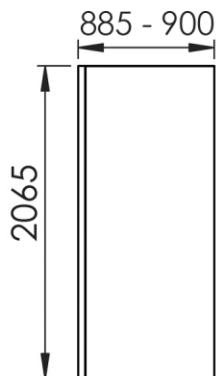

- GB** Fixed shower screen 88.5 - 90cm - Finish Shiny polished
- FR** **Panneau de douche fixe 88.5 - 90cm - Finition Poli brillant**
- DE** Feststehende Duschglas 88.5 - 90cm - Endfertigung Hochglanz
- ES** **Panel de ducha fijo 88.5 - 90cm - Acabados Pulido brillante**
- RU** Фиксированная панель для душа 88.5 - 90см - Конечная обработка Блестящий
- NL** **Douchezijwand vast 88.5 - 90cm - Uitvoering Hoogglans**

Dimensions (Width x Depth x Height)

Dimensions (Largeur x Profondeur x Hauteur)

Abmessungen (Breite x Tiefe x Höhe)

Dimensiones (Anchura x Profundidad x Altura)

Размеры (Ширина x Глубина x Высота)

Afmetingen (Breedte x Diepte x Hoogte)

900 x 27 x 2065 mm

35.43 x 1.06 x 81.3 inches

38.2821kg

GB Features

Height: 2.06m (standard of a Clarit® door)
Aesthetics: no visible screws
Adjustable: oblique walls are compensated inside the profile - no visible compensation profile
Waterproofness given by U-profile

DE Beschreibung

Höhe 2.06 m (Standard für Duschtür Clarit®)
Ästhetik : Keinerlei sichtbare Schrauben
Ausgleich von leichter Wandschräge ohne sichtbares Kompensationsprofil innerhalb des Wandprofils
Abdichtung durch U-Profil