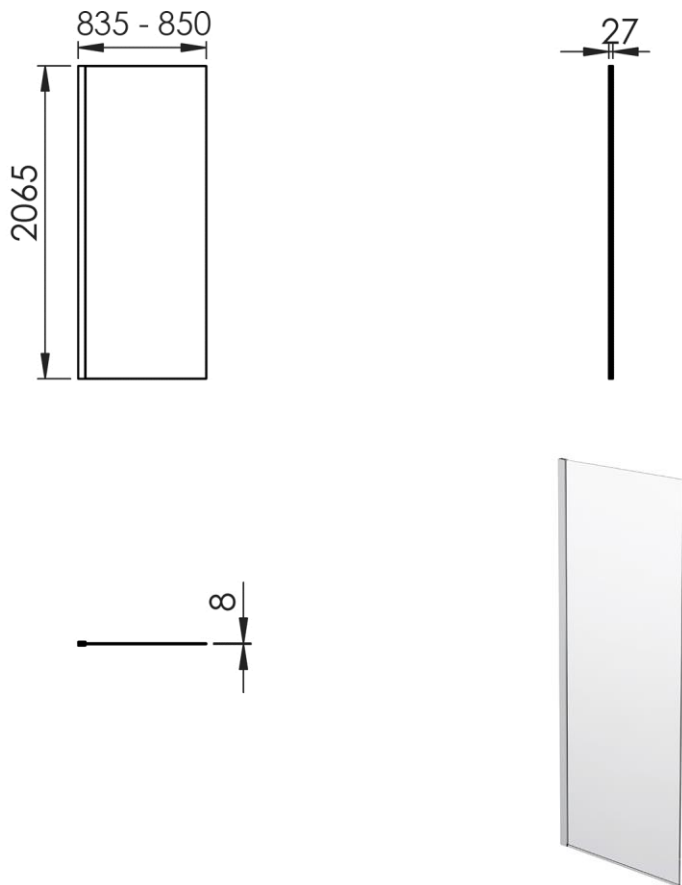

- GB** Fixed shower screen 83.5 - 85cm - Finish Shiny polished
- FR** **Panneau de douche fixe 83.5 - 85cm - Finition Poli brillant**
- DE** Feststehende Duschglas 83.5 - 85cm - Endfertigung Hochglanz
- ES** **Panel de ducha fijo 83.5 - 85cm - Acabados Pulido brillante**
- RU** Фиксированная панель для душа 83.5 - 85см - Конечная обработка Блестящий
- NL** **Douchezijwand vast 83.5 - 85cm - Uitvoering Hoogglans**

Dimensions (Width x Depth x Height)

Dimensions (Largeur x Profondeur x Hauteur)

Abmessungen (Breite x Tiefe x Höhe)

Dimensiones (Anchura x Profundidad x Altura)

Размеры (Ширина x Глубина x Высота)

Afmetingen (Breedte x Diepte x Hoogte)

850 x 27 x 2065 mm

33.46 x 1.06 x 81.3 inches

36.234kg

## GB Features

Height : 2.06m (standard of a Clarit® door)  
Aesthetics : no visible screws  
Adjustable : oblique walls are compensated inside the profile - no visible compensation profile  
Waterproofness given by U-profile