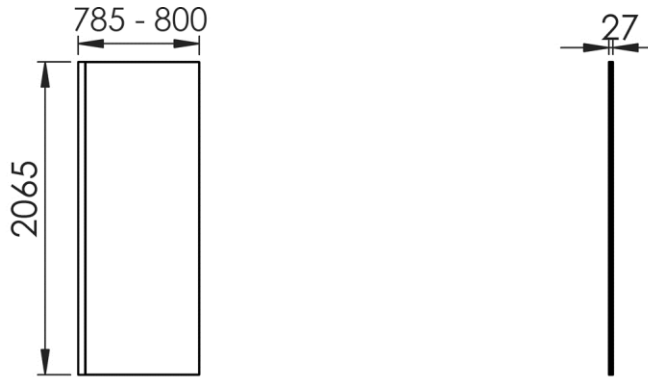

- GB** Fixed shower screen 78.5 - 80cm - Finish Matt white
- FR** **Panneau de douche fixe 78.5 - 80cm - Finition Blanc mat**
- DE** Feststehende Duschglas 78.5 - 80cm - Endfertigung Mattweiss
- ES** **Panel de ducha fijo 78.5 - 80cm - Acabados Blanco mate**
- RU** Фиксированная панель для душа 78.5 - 80cm - Конечная обработка Белый матовый
- NL** **Douchezijwand vast 78.5 - 80cm - Uitvoering Wit mat**

Dimensions (Width x Depth x Height)

Dimensions (Largeur x Profondeur x Hauteur)

Abmessungen (Breite x Tiefe x Höhe)

Dimensiones (Anchura x Profundidad x Altura)

Размеры (Ширина x Глубина x Высота)

Afmetingen (Breedte x Diepte x Hoogte)

800 x 27 x 2065 mm

31.5 x 1.06 x 81.3 inches

34.47kg

GB Features

Height: 2.06m (standard of a Clarit® door)
Aesthetics: no visible screws
Adjustable: oblique walls are compensated inside the profile - no visible compensation profile
Waterproofness given by U-profile

DE Beschreibung

Höhe 2.06 m (Standard für Duschtür Clarit®)
Ästhetik : Keinerlei sichtbare Schrauben
Ausgleich von leichter Wandschräge ohne sichtbares Kompensationsprofil innerhalb des Wandprofils
Abdichtung durch U-Profil