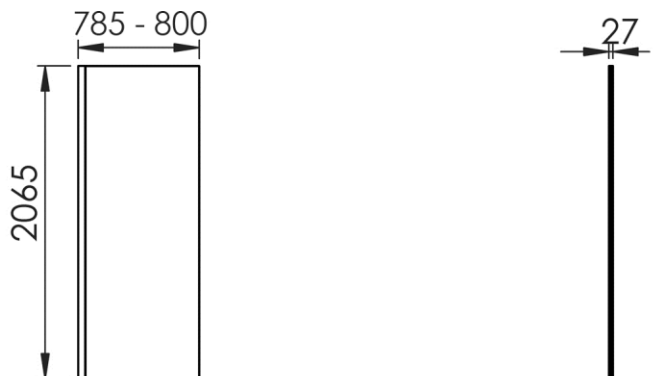

- GB** Fixed shower screen 78.5 - 80cm - Finish Shiny polished
- FR** **Panneau de douche fixe 78.5 - 80cm - Finition Poli brillant**
- DE** Feststehende Duschglas 78.5 - 80cm - Endfertigung Hochglanz
- ES** **Panel de ducha fijo 78.5 - 80cm - Acabados Pulido brillante**
- RU** Фиксированная панель для душа 78.5 - 80см - Конечная обработка Блестящий
- NL** **Douchezijwand vast 78.5 - 80cm - Uitvoering Hoogglans**

Dimensions (Width x Depth x Height)  
**Dimensions (Largeur x Profondeur x Hauteur)**  
 Abmessungen (Breite x Tiefe x Höhe)  
**Dimensiones (Anchura x Profundidad x Altura)**  
 Размеры (Ширина x Глубина x Высота)  
**Afmetingen (Breedte x Diepte x Hoogte)**

800 x 27 x 2065 mm  
 31.5 x 1.06 x 81.3 inches  
 34.2126kg

## GB Features

Height: 2.06m (standard of a Clarit® door)  
 Aesthetics: no visible screws  
 Adjustable: oblique walls are compensated inside the profile - no visible compensation profile  
 Waterproofness given by U-profile