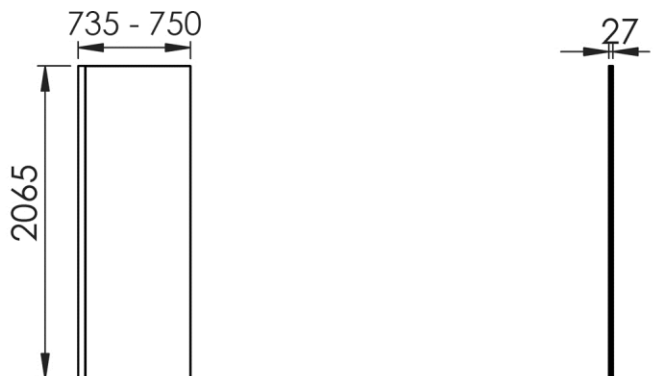

Dimensions (Width x Depth x Height)
Dimensions (Largeur x Profondeur x Hauteur)
 Abmessungen (Breite x Tiefe x Höhe)
Dimensiones (Anchura x Profundidad x Altura)
 Размеры (Ширина x Глубина x Высота)
Afmetingen (Breedte x Diepte x Hoogte)

750 x 27 x 2065 mm
 29.53 x 1.06 x 81.3 inches
 32.1646kg

GB Features

Height: 2.06m (standard of a Clarit® door)
 Aesthetics: no visible screws
 Adjustable: oblique walls are compensated inside the profile - no visible compensation profile
 Waterproofness given by U-profile

FR Caractéristiques

Hauteur : 2,06 m - Standard d'une porte Clarit®
 Esthétique : Pas de fixation apparente
 Réglage : Réglage du mauvais équerage - Sans profilé compensateur apparent
 Étanchéité : Profilé en U

DE Beschreibung

Höhe 2.06 m (Standard für Duschtür Clarit®)
 Ästhetik : Keinerlei sichtbare Schrauben
 Ausgleich von leichter Wandschräge ohne sichtbares Kompensationsprofil innerhalb des Wandprofils
 Abdichtung durch U-Profil