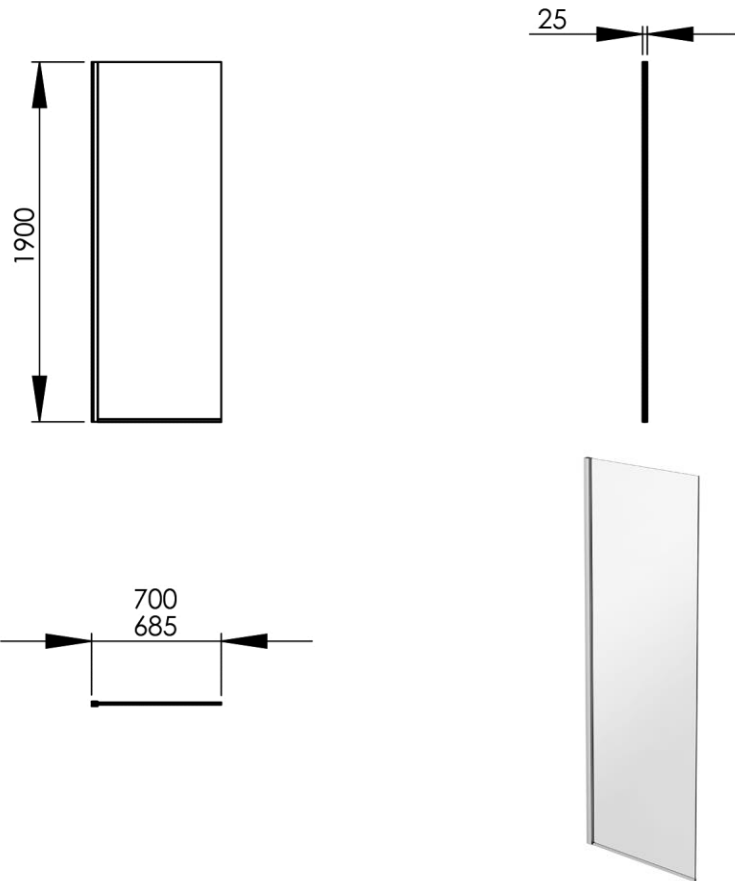

Dimensions (Width x Depth x Height)

Dimensions (Largeur x Profondeur x Hauteur)

Abmessungen (Breite x Tiefe x Höhe)

Dimensiones (Anchura x Profundidad x Altura)

Размеры (Ширина x Глубина x Высота)

Afmetingen (Breedte x Diepte x Hoogte)

#### **GB** Features

Shower panel fixed  
Reversible  
Wallfixing profile with possibility to correct oblique walls  
Height 190cm

#### **DE** Beschreibung

Feststehende Duschabtrennung (z.B. für Seite)  
Beidseitig montierbar  
Leichte Montage durch Ausgleichsprofil  
Höhe 190cm

#### **ES** Características

Panel de ducha, fijo  
Reversible  
Sistema de ajustes por el perfil compensador  
Altura 190cm