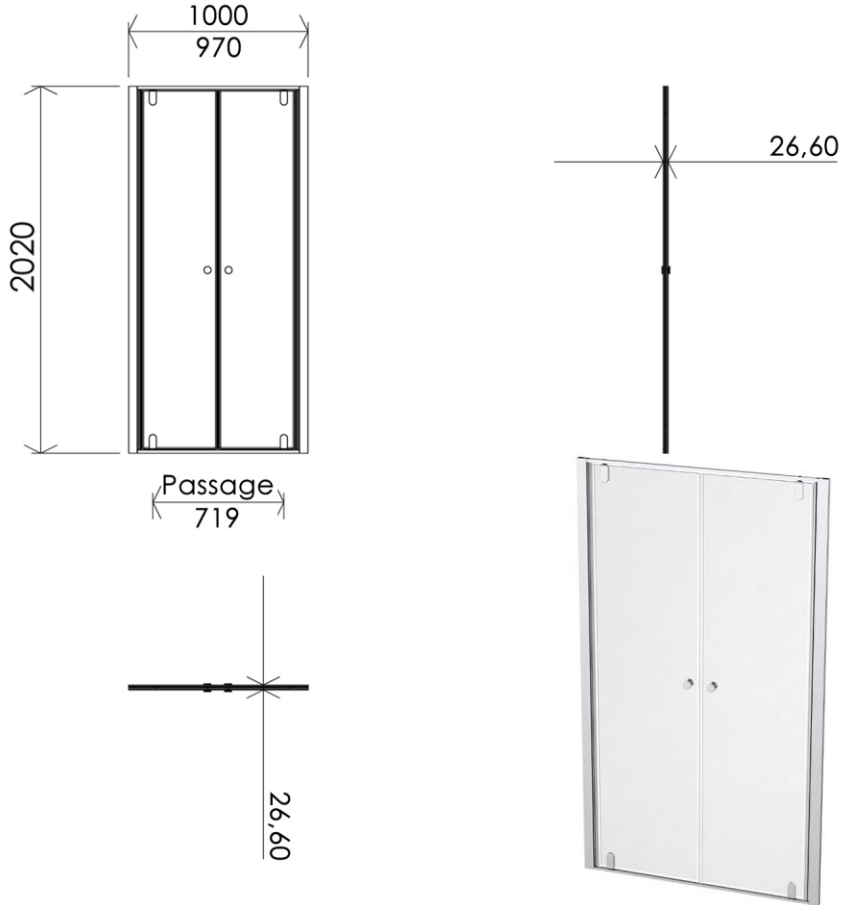

- **GB** Shower screen 2 swivelling doors 97 - 100cm - Finish Shiny polished
- **FR** **Façade 2 portes pivotantes 97 - 100cm - Finition Poli brillant**
- **DE** Duschwand 2 Schwenktüren 97 - 100cm - Endfertigung Hochglanz
- **ES** **Fachada 2 puertas pivotantes 97 - 100cm - Acabados Pulido brillante**
- **RU** Фасад 2 распашных дверцы 97 - 100см - Конечная обработка Блестящий
- **NL** **Douchewand met 2 swingdeuren 97 - 100cm - Uitvoering Hoogglans**

Dimensions (Width x Depth x Height)

Dimensions (Largeur x Profondeur x Hauteur)

Abmessungen (Breite x Tiefe x Höhe)

Dimensiones (Anchura x Profundidad x Altura)

Размеры (Ширина x Глубина x Высота)

Afmetingen (Breedte x Diepte x Hoogte)

1000 x 26 x 2020 mm

39.37 x 1.02 x 79.53 inches

GB Features

Height : 2.08 m
Aesthetics : Fixing is hidden
Reversible shower screen
Adjustment : In the case of out of square angle of the wall, this can be corrected by the hidden compensator profile (inside the profile)
Mecanism : Came system with latched position system
Watertightness : A vertical seal + horizontal waterproof strip

FR Caractéristiques

Hauteur : 2.08 m - Standard d'une porte Clarit®
Esthétique : Pas de fixation apparente
Ecran de douche réversible : Se fixe à droite comme à gauche
Réglage du mauvais équerage : Sans profilé compensateur apparent
Mécanisme : Came pivot avec position de fermeture
Étanchéité : Joint d'étanchéité vertical et joint à lèvres horizontal

DE Beschreibung

Höhe : 2.08 m (Standard)
Ästhetik : keinerlei sichtbare Schrauben
Beidseitig installierbare Duschwand
Montage : Ausgleich von Wandschräge von aussen unsichtbar (innerhalb des Profils)
Mechanismus : Drehgelenk mit arretierter Schliessposition
Dichtheit : vertikale Dichtung und horizontale Dichtungslippe

ES Características

Altura : 2.08 m - Estandar con puerta Clarit®
Esteticismo : No hay fijación aparente
Mampara de ducha reversible : Se puede fijar a la derecha o a la izquierda
Ajuste de mala perpendicularidad : Sin perfil compensador aparente
Mecanismo : Ruedas ajustables - leva integrado
Parador de puerta integrado en el carril y perfilado en la recepción del panel móvil
Impermeabilidad : Junta de impermeabilidad vertical, carril de impermeabilidad y perfilado de recepción del panel móvil

RU Характеристики

Высота : 2.08м - Стандарт для дверцы Clarit®
Скрытые крепления
Реверсивный душевой фасад : установка справа или слева
Регулировка : компенсация неровностей угловых стыков скрытым профилем
Механизм : кулачковый доводчик
Герметичность : уплотнитель по вертикали и по горизонтали

NL Kenmerken

Hoogte : 2,08cm - standaard deur Clarit
Afwerking : geen zichtbare schroeven
Doucheplossing omkeerbaar : Bevestiging links of rechts
Afstelling : met verborgen compensatieprofiel
Autostop : geïntegreerd in de rails
Waterdicht : voorzien van strip

Materials

Aluminium 6060 (adapted to humid and saline conditions)
8mm tempered glass
Stainless steel screws

Matériaux

Aluminium 6060 qualité marine
Verre sécurit de 8mm
Visserie inox

Material

Aluminium 6060 (sehr gute Korrosionsbeständigkeit auch in salinem Milieu)
Gehärtetes Sicherheitsglas, 8mm
Schrauben garantiert rostfrei

Materiales

Aluminio 6060 calidad marina
Vidrio securit de 8mm
Tornillos en inoxidable

Материал

Алюминий 6060 качество "море"
Безопасное стекло 8 мм
Крепеж : нержавеющая сталь

Materiaal

Aluminium 6060 marine kwaliteit
8mm veiligheidsglas
Rvs schroeven