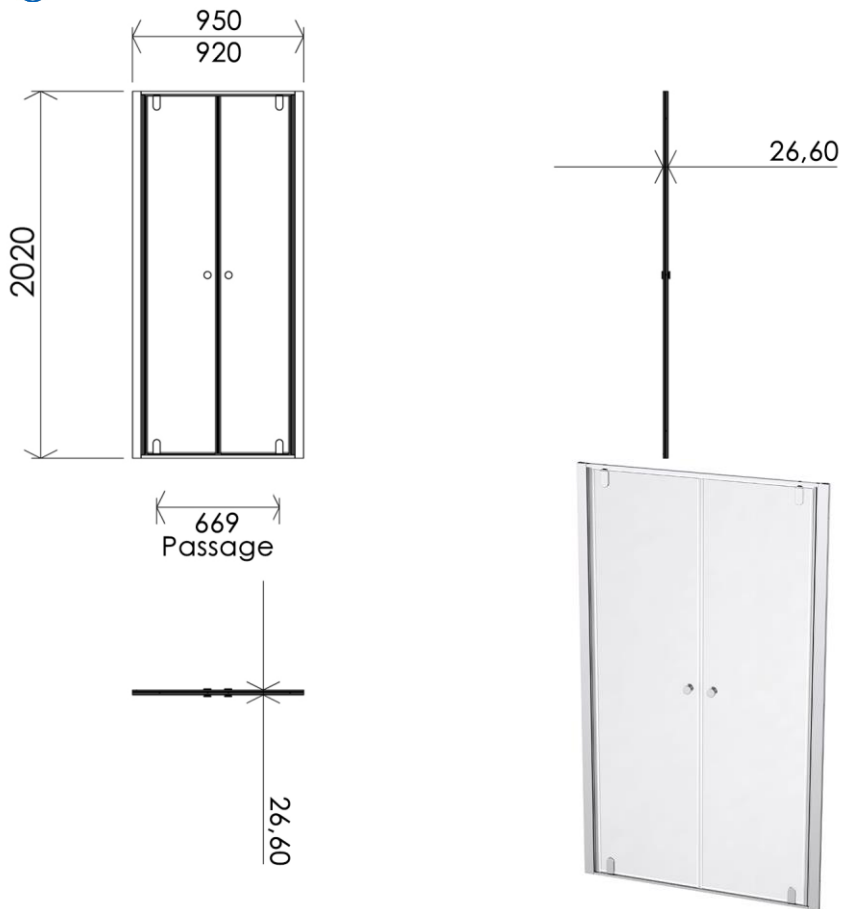

- **GB** Shower screen 2 swivelling doors 92 - 95cm - Finish Shiny polished
- **FR** **Façade 2 portes pivotantes 92 - 95cm - Finition Poli brillant**
- **DE** Duschwand 2 Schwenktüren 92 - 95cm - Endfertigung Hochglanz
- **ES** **Fachada 2 puertas pivotantes 92 - 95cm - Acabados Pulido brillante**
- **RU** Фасад 2 распашных дверцы 92 - 95cm - Конечная обработка Блестящий
- **NL** **Douchewand met 2 swingdeuren 92 - 95cm - Uitvoering Hoogglans**

Dimensions (Width x Depth x Height)

Dimensions (Largeur x Profondeur x Hauteur)

Abmessungen (Breite x Tiefe x Höhe)

Dimensiones (Anchura x Profundidad x Altura)

Размеры (Ширина x Глубина x Высота)

Afmetingen (Breedte x Diepte x Hoogte)

950 x 26 x 2020 mm

37.4 x 1.02 x 79.53 inches

GB Features

Height : 2.08 m
Aesthetics : Fixing is hidden
Reversible shower screen
Adjustment : In the case of out of square angle of the wall, this can be corrected by the hidden compensator profile (inside the profile)
Mecanism : Came system with latched position system
Watertightness : A vertical seal + horizontal waterproof strip

FR Caractéristiques

Hauteur : 2.08 m - Standard d'une porte Clarit®
Esthétique : Pas de fixation apparente
Ecran de douche réversible : Se fixe à droite comme à gauche
Réglage du mauvais équerage : Sans profilé compensateur apparent
Mécanisme : Came pivot avec position de fermeture
Étanchéité : Joint d'étanchéité vertical et joint à lèvres horizontal

DE Beschreibung

Höhe : 2.08 m (Standard)
Ästhetik : keinerlei sichtbare Schrauben
Beidseitig installierbare Duschwand
Montage : Ausgleich von Wandschräge von aussen unsichtbar (innerhalb des Profils)
Mechanismus : Drehgelenk mit arretierter Schliessposition
Dichtheit : vertikale Dichtung und horizontale Dichtungslippe

ES Características

Altura : 2.08 m - Estandar con puerta Clarit®
Esteticismo : No hay fijación aparente
Mampara de ducha reversible : Se puede fijar a la derecha o a la izquierda
Ajuste de mala perpendicularidad : Sin perfil compensador aparente
Mecanismo : Ruedas ajustables - leva integrado
Parador de puerta integrado en el carril y perfilado en la recepción del panel móvil
Impermeabilidad : Junta de impermeabilidad vertical, carril de impermeabilidad y perfilado de recepción del panel móvil

RU Характеристики

Высота : 2.08м - Стандарт для дверцы Clarit®
Скрытые крепления
Реверсивный душевой фасад : установка справа или слева
Регулировка : компенсация неровностей угловых стыков скрытым профилем
Механизм : кулачковый доводчик
Герметичность : уплотнитель по вертикали и по горизонтали

NL Kenmerken

Hoogte : 2,08cm - standaard deur Clarit
Afwerking : geen zichtbare schroeven
Doucheplossing omkeerbaar : Bevestiging links of rechts
Afstelling : met verborgen compensatieprofiel
Autostop : geïntegreerd in de rails
Waterdicht : voorzien van strip

Materials

Aluminium 6060 (adapted to humid and saline conditions)
8mm tempered glass
Stainless steel screws

Matériaux

Aluminium 6060 qualité marine
Verre sécurit de 8mm
Visserie inox

Material

Aluminium 6060 (sehr gute Korrosionsbeständigkeit auch in salinem Milieu)
Gehärtetes Sicherheitsglas, 8mm
Schrauben garantiert rostfrei

Materiales

Aluminio 6060 calidad marina
Vidrio securit de 8mm
Tornillos en inoxidable

Материал

Алюминий 6060 качество "море"
Безопасное стекло 8 мм
Крепеж : нержавеющей сталь

Materiaal

Aluminium 6060 marine kwaliteit
8mm veiligheidsglas
Rvs schroeven