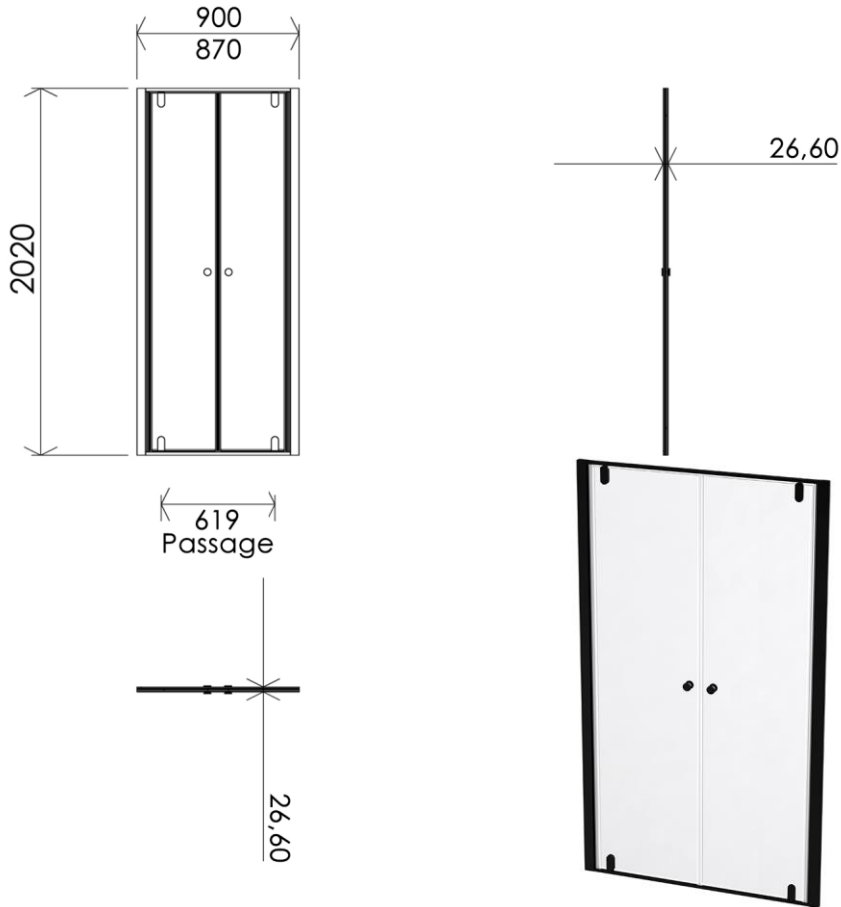

Dimensions (Width x Depth x Height)

Dimensions (Largeur x Profondeur x Hauteur)

Abmessungen (Breite x Tiefe x Höhe)

Dimensiones (Anchura x Profundidad x Altura)

Размеры (Ширина x Глубина x Высота)

Afmetingen (Breedte x Diepte x Hoogte)

900 x 26 x 2020 mm

35.43 x 1.02 x 79.53 inches

GB Features

Height : 2.08 m
 Aesthetics : Fixing is hidden
 Reversible shower screen
 Adjustment : In the case of out of square angle of the wall, this can be corrected by the hidden compensator profile (inside the profile)
 Mecanism : Came system with latched position system
 Watertightness : A vertical seal + horizontal waterproof strip

FR Caractéristiques

Hauteur : 2.08 m - Standard d'une porte Clarit®
 Esthétique : Pas de fixation apparente
 Ecran de douche réversible : Se fixe à droite comme à gauche
 Réglage du mauvais équerage : Sans profilé compensateur apparent
 Mécanisme : Came pivot avec position de fermeture
 Étanchéité : Joint d'étanchéité vertical et joint à lèvres horizontal

DE Beschreibung

Höhe : 2.08 m (Standard)
 Ästhetik : keinerlei sichtbare Schrauben
 Beidseitig installierbare Duschwand
 Montage : Ausgleich von Wandschräge von aussen unsichtbar (innerhalb des Profils)
 Mechanismus : Drehgelenk mit arretierter Schliessposition
 Dichtheit : vertikale Dichtung und horizontale Dichtungslippe