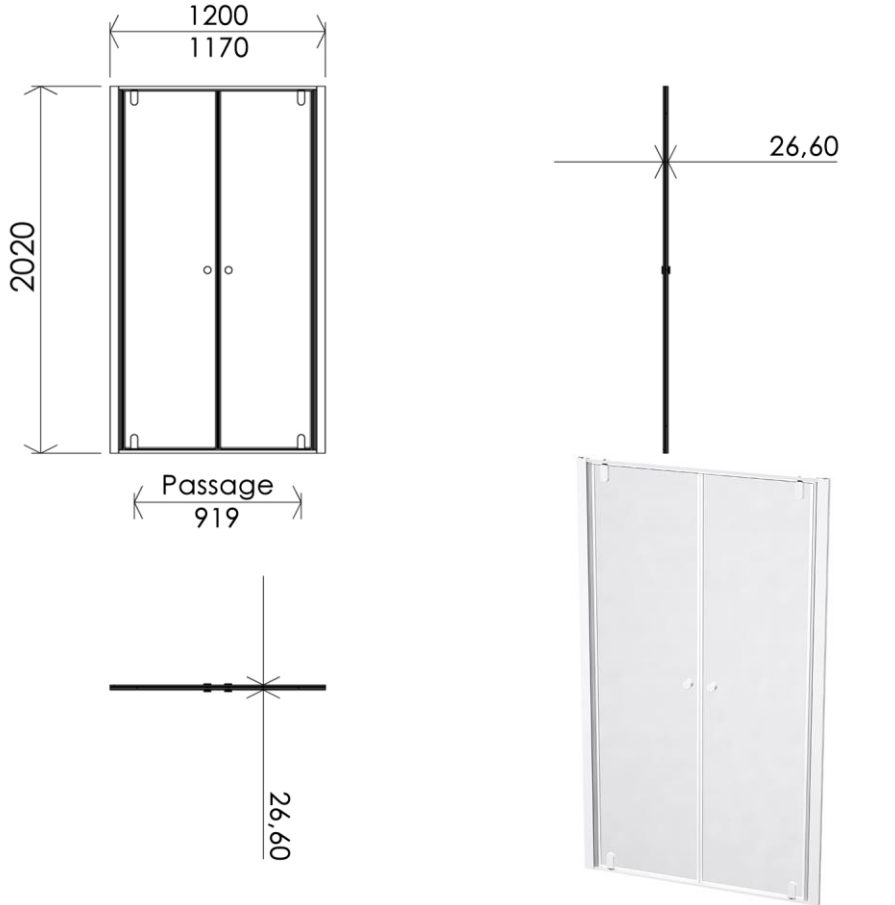

- **GB** Shower screen 2 swivelling doors 117 - 120cm - Finish Matt white
- **FR** **Façade 2 portes pivotantes 117 - 120cm - Finition Blanc mat**
- **DE** Duschwand 2 Schwenktüren 117 - 120cm - Endfertigung Mattweiss
- **ES** **Fachada 2 puertas pivotantes 117 - 120cm - Acabados Blanco mate**
- **RU** Фасад 2 распашных дверцы 117 - 120cm - Конечная обработка Белый матовый
- **NL** **Douchewand met 2 swingdeuren 117 - 120cm - Uitvoering Wit mat**

Dimensions (Width x Depth x Height)

Dimensions (Largeur x Profondeur x Hauteur)

Abmessungen (Breite x Tiefe x Höhe)

Dimensiones (Anchura x Profundidad x Altura)

Размеры (Ширина x Глубина x Высота)

Afmetingen (Breedte x Diepte x Hoogte)

1200 x 26 x 2020 mm

47.24 x 1.02 x 79.53 inches

GB Features

Height : 2.08 m
Aesthetics : Fixing is hidden
Reversible shower screen
Adjustment : In the case of out of square angle of the wall, this can be corrected by the hidden compensator profile (inside the profile)
Mecanism : Came system with latched position system
Watertightness : A vertical seal + horizontal waterproof strip

FR Caractéristiques

Hauteur : 2.08 m - Standard d'une porte Clarit®
Esthétique : Pas de fixation apparente
Ecran de douche réversible : Se fixe à droite comme à gauche
Réglage du mauvais équerage : Sans profilé compensateur apparent
Mécanisme : Came pivot avec position de fermeture
Étanchéité : Joint d'étanchéité vertical et joint à lèvres horizontal

DE Beschreibung

Höhe : 2.08 m (Standard)
Ästhetik : keinerlei sichtbare Schrauben
Beidseitig installierbare Duschwand
Montage : Ausgleich von Wandschräge von aussen unsichtbar (innerhalb des Profils)
Mechanismus : Drehgelenk mit arretierter Schliessposition
Dichtheit : vertikale Dichtung und horizontale Dichtungslippe

ES Características

Altura : 2.08 m - Estandar con puerta Clarit®
Esteticismo : No hay fijación aparente
Mampara de ducha reversible : Se puede fijar a la derecha o a la izquierda
Ajuste de mala perpendicularidad : Sin perfil compensador aparente
Mecanismo : Ruedas ajustables - leva integrado
Parador de puerta integrado en el carril y perfilado en la recepción del panel móvil
Impermeabilidad : Junta de impermeabilidad vertical, carril de impermeabilidad y perfilado de recepción del panel móvil

RU Характеристики

Высота : 2.08м - Стандарт для дверцы Clarit®
Скрытые крепления
Реверсивный душевой фасад : установка справа или слева
Регулировка : компенсация неровностей угловых стыков скрытым профилем
Механизм : кулачковый доводчик
Герметичность : уплотнитель по вертикали и по горизонтали

NL Kenmerken

Hoogte : 2,08cm - standaard deur Clarit
Afwerking : geen zichtbare schroeven
Doucheplossing omkeerbaar : Bevestiging links of rechts
Afstelling : met verborgen compensatieprofiel
Autostop : geïntegreerd in de rails
Waterdicht : voorzien van strip

Materials

Aluminium 6060 (adapted to humid and saline conditions)
8mm tempered glass
Stainless steel screws

Matériaux

Aluminium 6060 qualité marine
Verre sécurit de 8mm
Visserie inox

Material

Aluminium 6060 (sehr gute Korrosionsbeständigkeit auch in salinem Milieu)
Gehärtetes Sicherheitsglas, 8mm
Schrauben garantiert rostfrei

Materiales

Aluminio 6060 calidad marina
Vidrio securit de 8mm
Tornillos en inoxidable

Материал

Алюминий 6060 качество "море"
Безопасное стекло 8 мм
Крепеж : нержавеющая сталь

Materiaal

Aluminium 6060 marine kwaliteit
8mm veiligheidsglas
Rvs schroeven