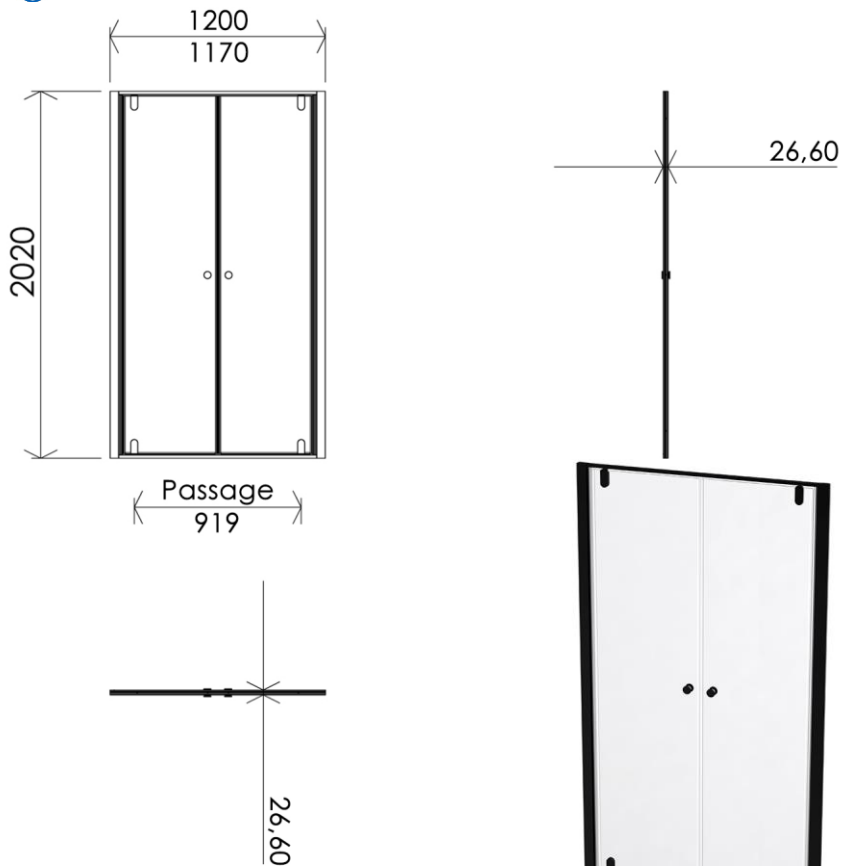

Dimensions (Width x Depth x Height)

Dimensions (Largeur x Profondeur x Hauteur)

Abmessungen (Breite x Tiefe x Höhe)

Dimensiones (Anchura x Profundidad x Altura)

Размеры (Ширина x Глубина x Высота)

Afmetingen (Breedte x Diepte x Hoogte)

1200 x 26 x 2020 mm

47.24 x 1.02 x 79.53 inches

GB Features

Height : 2.08 m
 Aesthetics : Fixing is hidden
 Reversible shower screen
 Adjustment : In the case of out of square angle of the wall, this can be corrected by the hidden compensator profile (inside the profile)
 Mecanism : Came system with latched position system
 Watertightness : A vertical seal + horizontal waterproof strip

FR Caractéristiques

Hauteur : 2.08 m - Standard d'une porte Clarit®
 Esthétique : Pas de fixation apparente
 Ecran de douche réversible : Se fixe à droite comme à gauche
 Réglage du mauvais équerage : Sans profilé compensateur apparent
 Mécanisme : Came pivot avec position de fermeture
 Étanchéité : Joint d'étanchéité vertical et joint à lèvres horizontal

ES Características

Altura : 2.08 m - Estandar con puerta Clarit®
 Esteticismo : No hay fijación aparente
 Mampara de ducha reversible : Se puede fijar a la derecha o a la izquierda
 Ajuste de mala perpendicularidad : Sin perfil compensador aparente
 Mecanismo : Ruedas ajustables - leva integrado
 Parador de puerta integrado en el carril y perfilado en la recepción del panel móvil
 Impermeabilidad : Junta de impermeabilidad vertical, carril de impermeabilidad y perfilado de recepción del panel móvil