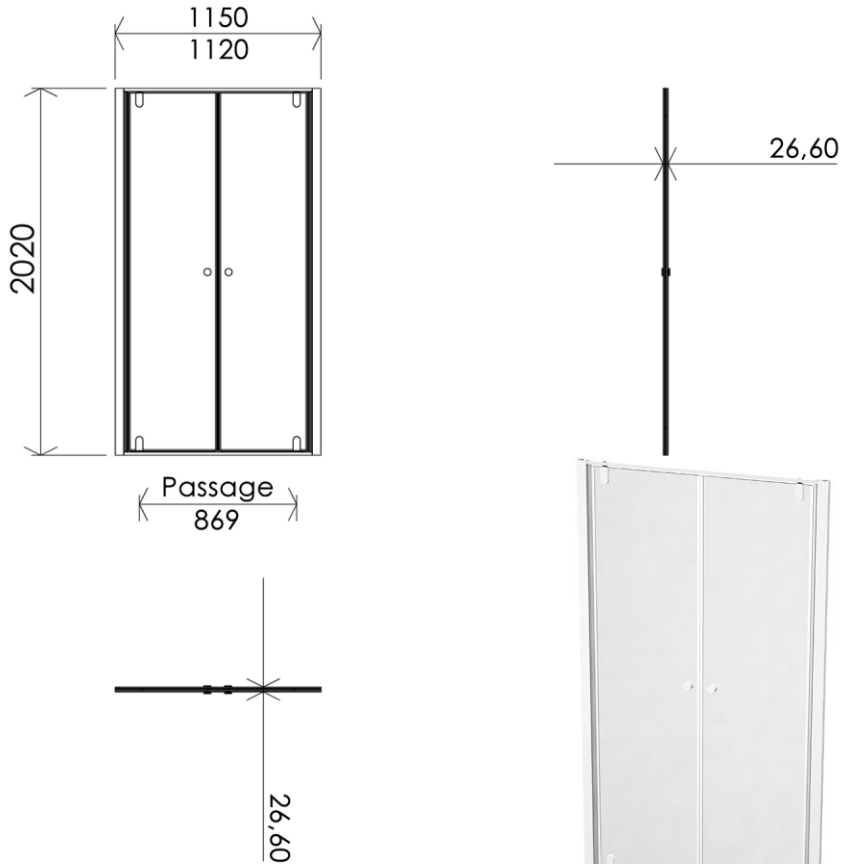

Dimensions (Width x Depth x Height)

Dimensions (Largeur x Profondeur x Hauteur)

Abmessungen (Breite x Tiefe x Höhe)

Dimensiones (Anchura x Profundidad x Altura)

Размеры (Ширина x Глубина x Высота)

Afmetingen (Breedte x Diepte x Hoogte)

1150 x 26 x 2020 mm

45.28 x 1.02 x 79.53 inches

GB Features

Height : 2.08 m
 Aesthetics : Fixing is hidden
 Reversible shower screen
 Adjustment : In the case of out of square angle of the wall, this can be corrected by the hidden compensator profile (inside the profile)
 Mecanism : Came system with latched position system
 Watertightness : A vertical seal + horizontal waterproof strip

FR Caractéristiques

Hauteur : 2.08 m - Standard d'une porte Clarit®
 Esthétique : Pas de fixation apparente
 Ecran de douche réversible : Se fixe à droite comme à gauche
 Réglage du mauvais équerage : Sans profilé compensateur apparent
 Mécanisme : Came pivot avec position de fermeture
 Étanchéité : Joint d'étanchéité vertical et joint à lèvres horizontal

ES Características

Altura : 2.08 m - Estandar con puerta Clarit®
 Esteticismo : No hay fijación aparente
 Mampara de ducha reversible : Se puede fijar a la derecha o a la izquierda
 Ajuste de mala perpendicularidad : Sin perfil compensador aparente
 Mecanismo : Ruedas ajustables - leva integrado
 Parador de puerta integrado en el carril y perfilado en la recepción del panel móvil
 Impermeabilidad : Junta de impermeabilidad vertical, carril de impermeabilidad y perfilado de recepción del panel móvil