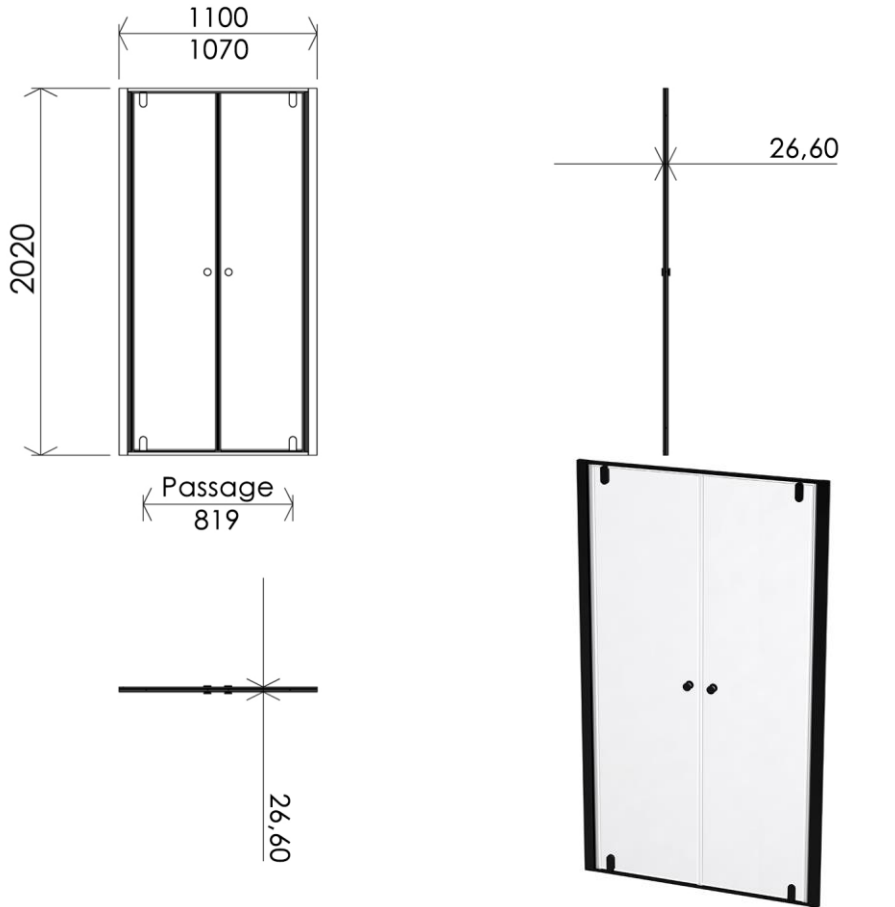

- **GB** Shower screen 2 swivelling doors 107 - 110cm - Finish Matt black
- **FR** **Façade 2 portes pivotantes 107 - 110cm - Finition Noir mat**
- **DE** Duschwand 2 Schwenktüren 107 - 110cm - Endfertigung Mattschwarz
- **ES** **Fachada 2 puertas pivotantes 107 - 110cm - Acabados Negro mate**
- **RU** Фасад 2 распашных дверцы 107 - 110cm - Конечная обработка Матовый черный
- **NL** **Douchewand met 2 swingdeuren 107 - 110cm - Uitvoering Zwart mat**

Dimensions (Width x Depth x Height)

Dimensions (Largeur x Profondeur x Hauteur)

Abmessungen (Breite x Tiefe x Höhe)

Dimensiones (Anchura x Profundidad x Altura)

Размеры (Ширина x Глубина x Высота)

Afmetingen (Breedte x Diepte x Hoogte)

1100 x 26 x 2020 mm
43.31 x 1.02 x 79.53 inches
44.7811kg

GB Features

Height : 2.08 m
Aesthetics : Fixing is hidden
Reversible shower screen
Adjustment : In the case of out of square angle of the wall, this can be corrected by the hidden compensator profile (inside the profile)
Mecanism : Came system with latched position system
Watertightness : A vertical seal + horizontal waterproof strip

FR Caractéristiques

Hauteur : 2.08 m - Standard d'une porte Clarit®
Esthétisme : Pas de fixation apparente
Ecran de douche réversible : Se fixe à droite comme à gauche
Réglage du mauvais équerrage : Sans profilé compensateur apparent
Mécanisme : Came pivot avec position de fermeture
Étanchéité : Joint d'étanchéité vertical et joint à lèvres horizontal

DE Beschreibung

Höhe : 2.08 m (Standard)
Ästhetik : keinerlei sichtbare Schrauben
Beidseitig installierbare Duschwand
Montage : Ausgleich von Wandschräge von aussen unsichtbar (innerhalb des Profils)
Mechanismus : Drehgelenk mit arretierter Schliessposition
Dichtheit : vertikale Dichtung und horizontale Dichtungslippe

ES Características

Altura : 2.08 m - Estandar con puerta Clarit®
Esteticismo : No hay fijación aparente
Mampara de ducha reversible : Se puede fijar a la derecha o a la izquierda
Ajuste de mala perpendicularidad : Sin perfil compensador aparente
Mecanismo : Ruedas ajustables - leva integrado
Parador de puerta integrado en el carril y perfilado en la recepción del panel móvil
Impermeabilidad : Junta de impermeabilidad vertical, carril de impermeabilidad y perfilado de recepción del panel móvil

RU Характеристики

Высота : 2.08м - Стандарт для дверцы Clarit®
Скрытые крепления
Реверсивный душевой фасад : установка справа или слева
Регулировка : компенсация неровностей угловых стыков скрытым профилем
Механизм : кулачковый доводчик
Герметичность : уплотнитель по вертикали и по горизонтали

NL Kenmerken

Hoogte : 2,08cm - standaard deur Clarit
Afwerking : geen zichtbare schroeven
Doucheoplossing omkeerbaar : Bevestiging links of rechts
Afstelling : met verborgen compensatieprofiel
Autostop : geïntegreerd in de rails
Waterdicht : voorzien van strip

Materials

Aluminium 6060 (adapted to humid and saline conditions)
8mm tempered glass
Stainless steel screws

Matériaux

Aluminium 6060 qualité marine
Verre sécurit de 8mm
Visserie inox

Material

Aluminium 6060 (sehr gute Korrosionsbeständigkeit auch in salinem Milieu)
Gehärtetes Sicherheitsglas, 8mm
Schrauben garantiert rostfrei

Materiales

Aluminio 6060 calidad marina
Vidrio securit de 8mm
Tornillos en inoxidable

Материал

Алюминий 6060 качество "море"
Безопасное стекло 8 мм
Крепеж : нержавеющая сталь

Materiaal