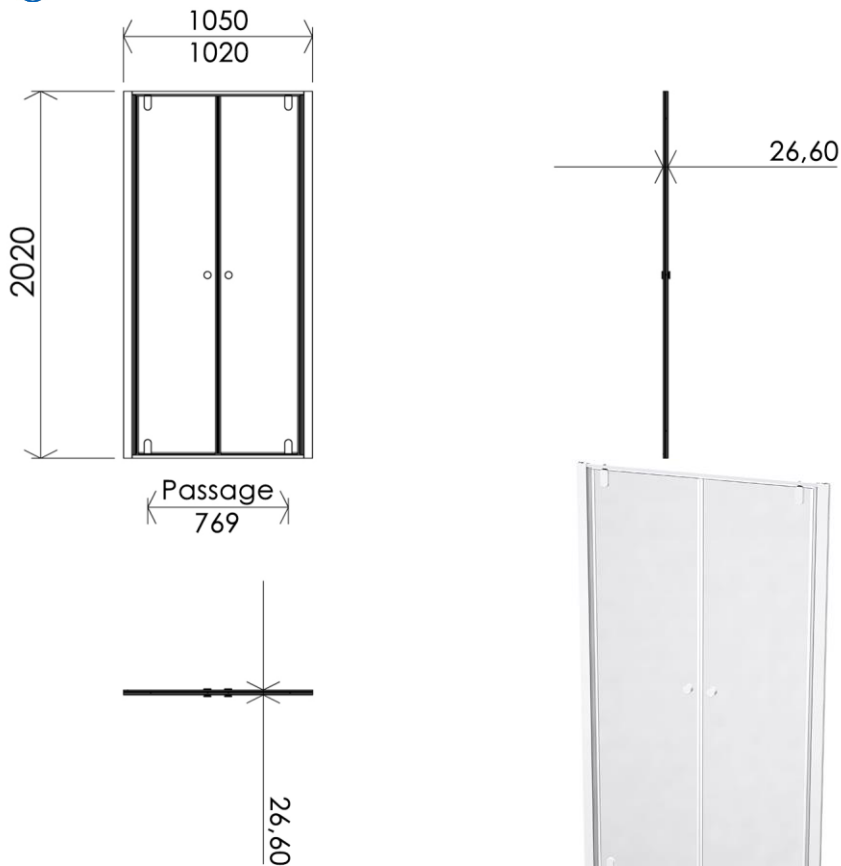

Dimensions (Width x Depth x Height)

Dimensions (Largeur x Profondeur x Hauteur)

Abmessungen (Breite x Tiefe x Höhe)

Dimensiones (Anchura x Profundidad x Altura)

Размеры (Ширина x Глубина x Высота)

Afmetingen (Breedte x Diepte x Hoogte)

1050 x 26 x 2020 mm

41.34 x 1.02 x 79.53 inches

## GB Features

Height : 2.08 m  
 Aesthetics : Fixing is hidden  
 Reversible shower screen  
 Adjustment : In the case of out of square angle of the wall, this can be corrected by the hidden compensator profile (inside the profile)  
 Mecanism : Came system with latched position system  
 Watertightness : A vertical seal + horizontal waterproof strip

## FR Caractéristiques

Hauteur : 2.08 m - Standard d'une porte Clarit®  
 Esthétique : Pas de fixation apparente  
 Ecran de douche réversible : Se fixe à droite comme à gauche  
 Réglage du mauvais équerage : Sans profilé compensateur apparent  
 Mécanisme : Came pivot avec position de fermeture  
 Étanchéité : Joint d'étanchéité vertical et joint à lèvres horizontal