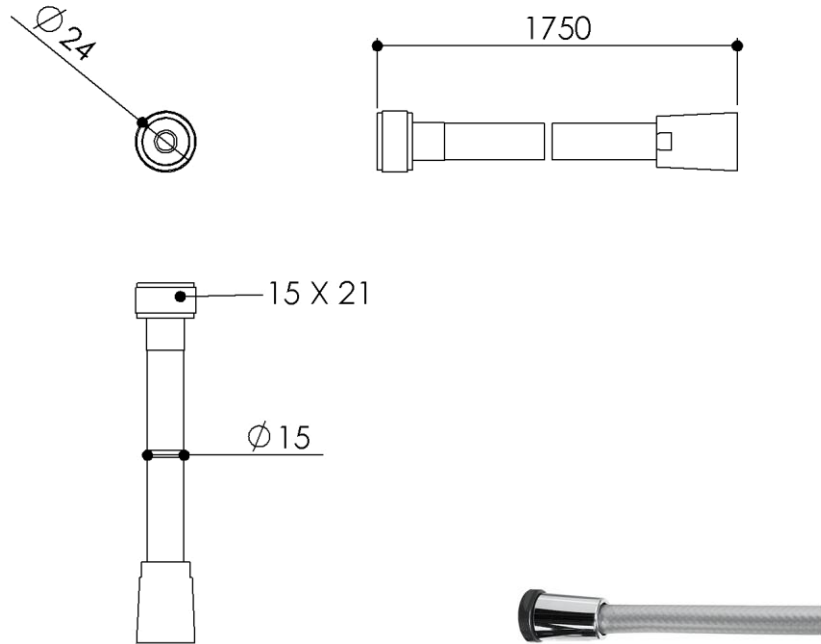

1. **GB** Shower hose 1/2" x 1/2" conic with swivelling nut 175cm - Finish Velvet grey
2. **FR** Flexible 15 x 21 conique écrou tournant 175cm - Finition Gris velours
3. **DE** Brauseschlauch 15/21 - Rotationsmutter 175cm - Endfertigung Silbergrau matt
4. **ES** Flexo 15 x 21 - cónico con tuerca giratoria 175cm - Acabados Gris terciopelo
5. **RU** Душевой шланг 1/2" конический с поворачивающейся гайкой 175см - Конечная обработка Серый бархат
6. **NL** Doucheslang 1/2 kegelmoer draaiende moer 175cm - Uitvoering Grijs

Dimensions (Width x Depth x Height)

Dimensions (Largeur x Profondeur x Hauteur)

Abmessungen (Breite x Tiefe x Höhe)

Dimensiones (Anchura x Profundidad x Altura)

Размеры (Ширина x Глубина x Высота)

Afmetingen (Breedte x Diepte x Hoogte)

1750 x 24 x 24 mm

68.9 x 0.94 x 0.94 inches

0.31kg

GB Features

Exterior diameter 15 mm, interior 8.5 mm
15 / 21 nut milled on the taps side
Conical and spiralled on the shower head side

FR Caractéristiques

Le diamètre extérieur est de 15 mm et de 8.5 mm intérieur
Ecrou 15 / 21 moleté du côté robinetterie
Conique et tournant du côté de la douchette

DE Beschreibung

Durchmesser aussen : 15 mm / innen : 8.5 mm
Mutter 15 / 21 auf der Armatureseite gerippt
Auf der Handbrausenseite konisch und drehbar

ES Características

El diámetro exterior es de 15 mm e interior de 8.5 mm
Tuerca 15 x 21 moleteada del lado grifería
Cónico y gira del lado de la ducha

RU Характеристики

Диаметр внешний - 15 мм, внутренний - 8.5 мм
Муфта 15 x 21 с накаткой со стороны смесителя
Коническая и вращающаяся со стороны крепления с лейкой

NL Kenmerken

De buitendiameter is 15mm en binnendiameter 8,5mm
Moer 15/21 schroefdraad kraankant
Konisch en roterend aan de zijde van de douchekop

Materials

The DURO shower hose is grey PVC reinforced by an interwoven polyester thread Chrome plated brass nut

Matériaux

Le flexible de douche DURO est en PVC renforcé par un fil polyester tissé Ecrous en laiton chromé

Material

Der Duschschlauch DURO besteht aus grauem, mit geflochtenen Polyesterfasern verstärktem PVC
Mutter aus verchromtem Messing

Materiales

El flexo de ducha DURO es de PVC reforzado con un hilo de poliéster tejido Tuercas de latón cromado

Материал

Шланг душевой DURO - ПВХ, усиленный полиэфирной нитью
Гайки - хромированная латунь

Materiaal

DE doucheslang DURO is van PVC versterkt met een polyester draad
Moeren van verchromd messing