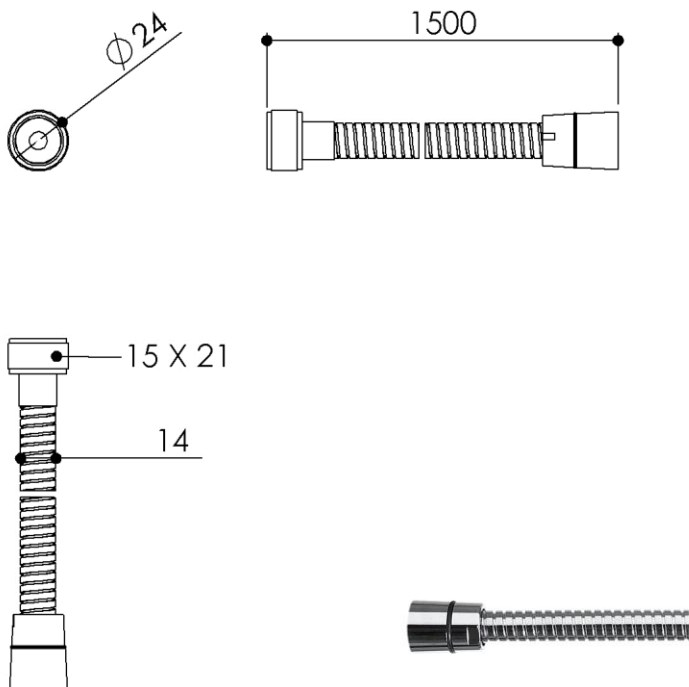

- GB** Shower hose 1/2" x 1/2" conic 150cm - Finish Chrome
- FR** Flexible 15 x 21 conique 150cm - Finition Chrome
- DE** Brauseschlauch mit 15/21 Kegelmutter 150cm - Endfertigung Chrom
- ES** Flexo 15 x 21 - cónico 150cm - Acabados Cromo
- RU** Душевой шланг 1/2" конический 150см - Конечная обработка Хром
- NL** Doucheslang 1/2 kegelmoer 150cm - Uitvoering Chroom

1500 x 24 x 24 mm

59.06 x 0.94 x 0.94 inches

0.4kg

GB Features

Exterior diameter 14 mm, interior 8 mm
Fully resistant to bending – approved by DIN EN 1113
15 x 21 nut milled on one side, conical on the other

FR Caractéristiques

Son diamètre extérieur est de 14 mm et de 8 mm intérieur
Absolument résistant au pliage – approuvé par DIN EN 1113
Ecrou 15 x 21 moleté d'un côté, conique de l'autre

DE Beschreibung

Durchmesser aussen: 14 mm / innen : 8 mm
Absolut biegefest – gemäss DIN EN 1113
15 / 21 - Verbindungsmutter: auf einer Seite gerändelt und auf der anderen konisch und drehbar

ES Características

El diámetro exterior es de 14 mm e interior de 8 mm
Absolutamente resistente al plegado - aprobado por DIN EN 1113
Tuerca de 15 x 21 estriada de un lado, cónica del otro

RU Характеристики