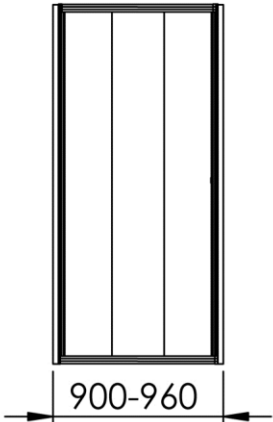

- GB** Shower screen 3 sliding shower door 90 - 96cm - Finish Shiny polished
- FR** Façade de douche 3 panneaux coulissants 90 - 96cm - Finition Poli brillant
- DE** Duschwand 3 Schiebetüren 90 - 96cm - Endfertigung Hochglanz
- ES** Fachada de ducha 3 paneles corredizos 90 - 96cm - Acabados Pulido brillante
- RU** Фасад 3 раздвижных панели 90 - 96см - Конечная обработка Блестящий
- NL** Doucheschuifdeur 3 panelen 90 - 96cm - Uitvoering Hoogglans

Dimensions (Width x Depth x Height)
Dimensions (Largeur x Profondeur x Hauteur)
 Abmessungen (Breite x Tiefe x Höhe)
Dimensiones (Anchura x Profundidad x Altura)
 Размеры (Ширина x Глубина x Высота)
Afmetingen (Breedte x Diepte x Hoogte)

960 x 59 x 1900 mm
 37.8 x 2.32 x 74.8 inches
 17.64kg

GB Features

Sliding glass panels reversible
 Wallfixing profile with possibility to correct oblique walls
 Height 190cm

FR Caractéristiques

Panneaux coulissants Réversible
 Cadre assurant l'étanchéité
 Système de réglage par profilé compensateur
 Hauteur 190cm

DE Beschreibung

Gleittüren
 Beidseitig montierbar
 Abdichtung durch Rahmen
 Leichte Wandschrägen werden durch ein Kompensationsprofil ausgeglichen.
 Höhe 190cm

ES Características

Paneles correderos Reversible
 Perfil asegurando la impermeabilidad
 Altura 190cm