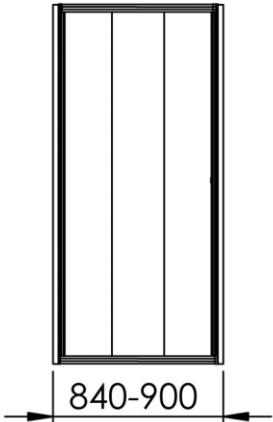

- GB** Shower screen 3 sliding shower door 84 - 90cm - Finish Shiny polished
- FR** Façade de douche 3 panneaux coulissants 84 - 90cm - Finition Poli brillant
- DE** Duschwand 3 Schiebetüren 84 - 90cm - Endfertigung Hochglanz
- ES** Fachada de ducha 3 paneles corredizos 84 - 90cm - Acabados Pulido brillante
- RU** Фасад 3 раздвижных панели 84 - 90cm - Конечная обработка Блестящий
- NL** Doucheschuifdeur 3 panelen 84 - 90cm - Uitvoering Hoogglans

Dimensions (Width x Depth x Height)
Dimensions (Largeur x Profondeur x Hauteur)
 Abmessungen (Breite x Tiefe x Höhe)
Dimensiones (Anchura x Profundidad x Altura)
 Размеры (Ширина x Глубина x Высота)
Afmetingen (Breedte x Diepte x Hoogte)

900 x 59 x 1900 mm
 35.43 x 2.32 x 74.8 inches
 16.47kg

GB Features

Sliding glass panels reversible
 Wallfixing profile with possibility to correct oblique walls
 Height 190cm

FR Caractéristiques

Panneaux coulissants Réversible
 Cadre assurant l'étanchéité
 Système de réglage par profilé compensateur
 Hauteur 190cm

DE Beschreibung

Gleittüren
 Beidseitig montierbar
 Abdichtung durch Rahmen
 Leichte Wandschrägen werden durch ein Kompensationsprofil ausgeglichen.
 Höhe 190cm

ES Características

Paneles correderos Reversible
 Perfil asegurando la impermeabilidad
 Altura 190cm