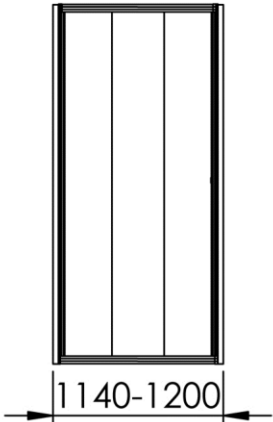

- GB** Shower screen 3 sliding shower door 114 - 120cm - Finish Shiny polished
- FR** **Façade de douche 3 panneaux coulissants 114 - 120cm - Finition Poli brillant**
- DE** Duschwand 3 Schiebetüren 114 - 120cm - Endfertigung Hochglanz
- ES** **Fachada de ducha 3 paneles corredizos 114 - 120cm - Acabados Pulido brillante**
- RU** Фасад 3 раздвижных панели 114 - 120см - Конечная обработка Блестящий
- NL** **Doucheschuifdeur 3 panelen 114 - 120cm - Uitvoering Hoogglans**

Dimensions (Width x Depth x Height)
Dimensions (Largeur x Profondeur x Hauteur)
 Abmessungen (Breite x Tiefe x Höhe)
Dimensiones (Anchura x Profundidad x Altura)
 Размеры (Ширина x Глубина x Высота)
Afmetingen (Breedte x Diepte x Hoogte)

1200 x 59 x 1900 mm
 47.24 x 2.32 x 74.8 inches
 22.35kg

GB Features

Sliding glass panels reversible
 Wallfixing profile with possibility to correct oblique walls
 Height 190cm

FR Caractéristiques

Panneaux coulissants Réversible
 Cadre assurant l'étanchéité
 Système de réglage par profilé compensateur
 Hauteur 190cm

DE Beschreibung

Gleittüren Beidseitig montierbar
 Abdichtung durch Rahmen
 Leichte Wandschrägen werden durch ein Kompensationsprofil ausgeglichen.
 Höhe 190cm

ES Características

Paneles correderos Reversible
 Perfil asegurando la impermeabilidad
 Altura 190cm