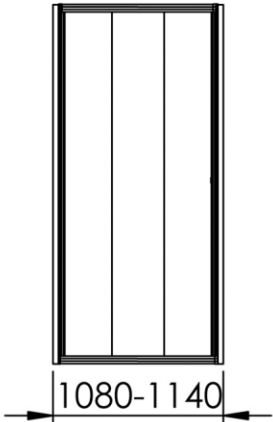

- GB** Shower screen 3 sliding shower door 108 - 114cm - Finish Shiny polished
- FR** Façade de douche 3 panneaux coulissants 108 - 114cm - Finition Poli brillant
- DE** Duschwand 3 Schiebetüren 108 - 114cm - Endfertigung Hochglanz
- ES** Fachada de ducha 3 paneles corredizos 108 - 114cm - Acabados Pulido brillante
- RU** Фасад 3 раздвижных панели 108 - 114см - Конечная обработка Блестящий
- NL** Doucheschuifdeur 3 panelen 108 - 114cm - Uitvoering Hoogglans

Dimensions (Width x Depth x Height)
Dimensions (Largeur x Profondeur x Hauteur)
 Abmessungen (Breite x Tiefe x Höhe)
Dimensiones (Anchura x Profundidad x Altura)
 Размеры (Ширина x Глубина x Высота)
Afmetingen (Breedte x Diepte x Hoogte)

1140 x 59 x 1900 mm
 44.88 x 2.32 x 74.8 inches
 21.17kg

GB Features

Sliding glass panels reversible
 Wallfixing profile with possibility to correct oblique walls
 Height 190cm

FR Caractéristiques

Panneaux coulissants Réversible
 Cadre assurant l'étanchéité
 Système de réglage par profilé compensateur
 Hauteur 190cm

DE Beschreibung

Gleittüren
 Beidseitig montierbar
 Abdichtung durch Rahmen
 Leichte Wandschrägen werden durch ein Kompensationsprofil ausgeglichen.
 Höhe 190cm

ES Características

Paneles correderos Reversible
 Perfil asegurando la impermeabilidad
 Altura 190cm