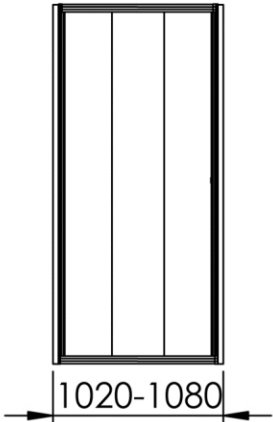

- GB** Shower screen 3 sliding shower door 102 - 108cm - Finish Shiny polished
- FR** Façade de douche 3 panneaux coulissants 102 - 108cm - Finition Poli brillant
- DE** Duschwand 3 Schiebetüren 102 - 108cm - Endfertigung Hochglanz
- ES** Fachada de ducha 3 paneles corredizos 102 - 108cm - Acabados Pulido brillante
- RU** Фасад 3 раздвижных панели 102 - 108см - Конечная обработка Блестящий
- NL** Doucheschuifdeur 3 panelen 102 - 108cm - Uitvoering Hoogglans

Dimensions (Width x Depth x Height)
Dimensions (Largeur x Profondeur x Hauteur)
 Abmessungen (Breite x Tiefe x Höhe)
Dimensiones (Anchura x Profundidad x Altura)
 Размеры (Ширина x Глубина x Высота)
Afmetingen (Breedte x Diepte x Hoogte)

1080 x 59 x 1900 mm
 42.52 x 2.32 x 74.8 inches
 20.07kg

GB Features

Sliding glass panels reversible
 Wallfixing profile with possibility to correct oblique walls
 Height 190cm

FR Caractéristiques

Panneaux coulissants Réversible
 Cadre assurant l'étanchéité
 Système de réglage par profilé compensateur
 Hauteur 190cm

DE Beschreibung

Gleittüren
 Beidseitig montierbar
 Abdichtung durch Rahmen
 Leichte Wandschrägen werden durch ein Kompensationsprofil ausgeglichen.
 Höhe 190cm

ES Características

Paneles correderos Reversible
 Perfil asegurando la impermeabilidad
 Altura 190cm