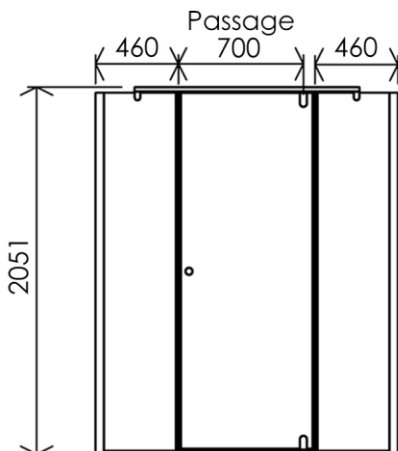

1700 x 27 x 2051 mm

66.93 x 1.06 x 80.75 inches

Dimensions (Width x Depth x Height)

Dimensions (Largeur x Profondeur x Hauteur)

Abmessungen (Breite x Tiefe x Höhe)

Dimensiones (Anchura x Profundidad x Altura)

Размеры (Ширина x Глубина x Высота)

Afmetingen (Breedte x Diepte x Hoogte)

(GB) Features

Height : 2.08 m
 Aesthetics : Fixing is hidden
 Reversible shower screen
 Adjustment : In the case of out of square angle of the wall, this can be corrected by the hidden compensator profile (inside the profile)
 Mecanism : Came system with latched position system
 Watertightness : A vertical seal + horizontal waterproof strip

(FR) Caractéristiques

Hauteur : 2.08 m - Standard d'une porte Clarit®
 Esthétique : Pas de fixation apparente
 Ecran de douche réversible : Se fixe à droite comme à gauche
 Réglage du mauvais équerage : Sans profilé compensateur apparent
 Mécanisme : Came pivot avec position de fermeture
 Étanchéité : Joint d'étanchéité vertical et joint à lèvres horizontal

(DE) Beschreibung

Höhe : 2.08 m (Standard)
 Ästhetik : keinerlei sichtbare Schrauben
 Beidseitig installierbare Duschwand
 Montage : Ausgleich von Wandschräge von aussen unsichtbar (innerhalb des Profils)
 Mechanismus : Drehgelenk mit arretierter Schliessposition
 Dichtheit : vertikale Dichtung und horizontale Dichtungslippe