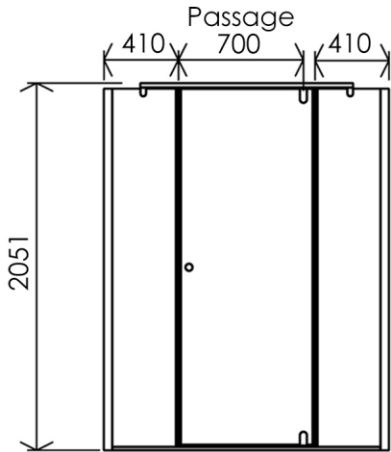

1600 x 27 x 2051 mm

62.99 x 1.06 x 80.75 inches

Dimensions (Width x Depth x Height)

Dimensions (Largeur x Profondeur x Hauteur)

Abmessungen (Breite x Tiefe x Höhe)

Dimensiones (Anchura x Profundidad x Altura)

Размеры (Ширина x Глубина x Высота)

Afmetingen (Breedte x Diepte x Hoogte)

(GB) Features

Height : 2.08 m
 Aesthetics : Fixing is hidden
 Reversible shower screen
 Adjustment : In the case of out of square angle of the wall, this can be corrected by the hidden compensator profile (inside the profile)
 Mecanism : Came system with latched position system
 Watertightness : A vertical seal + horizontal waterproof strip

(FR) Caractéristiques

Hauteur : 2.08 m - Standard d'une porte Clarit®
 Esthétisme : Pas de fixation apparente
 Ecran de douche réversible : Se fixe à droite comme à gauche
 Réglage du mauvais équerage : Sans profilé compensateur apparent
 Mécanisme : Came pivot avec position de fermeture
 Étanchéité : Joint d'étanchéité vertical et joint à lèvres horizontal

(DE) Beschreibung

Höhe : 2.08 m (Standard)
 Ästhetik : keinerlei sichtbare Schrauben
 Beidseitig installierbare Duschwand
 Montage : Ausgleich von Wandschräge von aussen unsichtbar (innerhalb des Profils)
 Mechanismus : Drehgelenk mit arretierter Schliessposition
 Dichtheit : vertikale Dichtung und horizontale Dichtungslippe