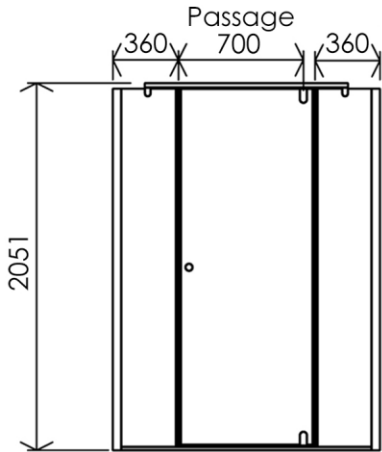

1500 x 27 x 2051 mm  
59.06 x 1.06 x 80.75 inches

Dimensions (Width x Depth x Height)  
Dimensions (Largeur x Profondeur x Hauteur)  
Abmessungen (Breite x Tiefe x Höhe)  
Dimensiones (Anchura x Profundidad x Altura)  
Размеры (Ширина x Глубина x Высота)  
Afmetingen (Breedte x Diepte x Hoogte)

## (GB) Features

Height : 2.08 m  
Aesthetics : Fixing is hidden  
Reversible shower screen  
Adjustment : In the case of out of square angle of the wall, this can be corrected by the hidden compensator profile (inside the profile)  
Mecanism : Came system with latched position system  
Watertightness : A vertical seal + horizontal waterproof strip

## (FR) Caractéristiques

Hauteur : 2.08 m - Standard d'une porte Clarit®  
Esthétisme : Pas de fixation apparente  
Ecran de douche réversible : Se fixe à droite comme à gauche  
Réglage du mauvais équerage : Sans profilé compensateur apparent  
Mécanisme : Came pivot avec position de fermeture  
Étanchéité : Joint d'étanchéité vertical et joint à lèvres horizontal

## (DE) Beschreibung

Höhe : 2.08 m (Standard)  
Ästhetik : keinerlei sichtbare Schrauben  
Beidseitig installierbare Duschwand  
Montage : Ausgleich von Wandschräge von aussen unsichtbar (innerhalb des Profils)  
Mechanismus : Drehgelenk mit arretierter Schliessposition  
Dichtheit : vertikale Dichtung und horizontale Dichtungslippe