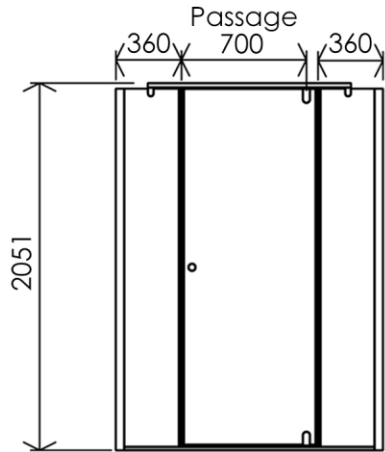

1500 x 27 x 2051 mm
59.06 x 1.06 x 80.75 inches

Dimensions (Width x Depth x Height)
Dimensions (Largeur x Profondeur x Hauteur)
Abmessungen (Breite x Tiefe x Höhe)
Dimensiones (Anchura x Profundidad x Altura)
Размеры (Ширина x Глубина x Высота)
Afmetingen (Breedte x Diepte x Hoogte)

(GB) Features

Height : 2.08 m
Aesthetics : Fixing is hidden
Reversible shower screen
Adjustment : In the case of out of square angle of the wall, this can be corrected by the hidden compensator profile (inside the profile)
Mecanism : Came system with latched position system
Watertightness : A vertical seal + horizontal waterproof strip

(FR) Caractéristiques

Hauteur : 2.08 m - Standard d'une porte Clarit®
Esthétisme : Pas de fixation apparente
Ecran de douche réversible : Se fixe à droite comme à gauche
Réglage du mauvais équerage : Sans profilé compensateur apparent
Mécanisme : Came pivot avec position de fermeture
Étanchéité : Joint d'étanchéité vertical et joint à lèvres horizontal

(DE) Beschreibung

Höhe : 2.08 m (Standard)
Ästhetik : keinerlei sichtbare Schrauben
Beidseitig installierbare Duschwand
Montage : Ausgleich von Wandschräge von aussen unsichtbar (innerhalb des Profils)
Mechanismus : Drehgelenk mit arretierter Schliessposition
Dichtheit : vertikale Dichtung und horizontale Dichtungslippe