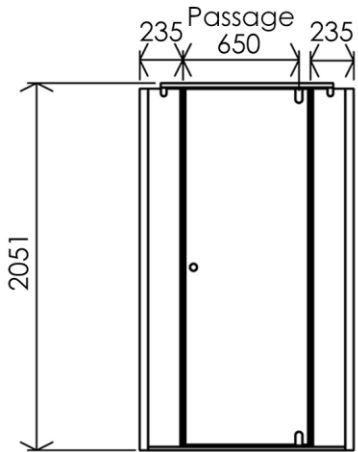

1200 x 27 x 2051 mm
 47.24 x 1.06 x 80.75 inches
 53.6235kg

Dimensions (Width x Depth x Height)
 Dimensions (Largeur x Profondeur x Hauteur)
 Abmessungen (Breite x Tiefe x Höhe)
 Dimensiones (Anchura x Profundidad x Altura)
 Размеры (Ширина x Глубина x Высота)
 Afmetingen (Breedte x Diepte x Hoogte)

(GB) Features

Height : 2.08 m
 Aesthetics : Fixing is hidden
 Reversible shower screen
 Adjustment : In the case of out of square angle of the wall, this can be corrected by the hidden compensator profile (inside the profile)
 Mecanism : Came system with latched position system
 Watertightness : A vertical seal + horizontal waterproof strip

(FR) Caractéristiques

Hauteur : 2.08 m - Standard d'une porte Clarit®
 Esthétique : Pas de fixation apparente
 Ecran de douche réversible : Se fixe à droite comme à gauche
 Réglage du mauvais équerage : Sans profilé compensateur apparent
 Mécanisme : Came pivot avec position de fermeture
 Étanchéité : Joint d'étanchéité vertical et joint à lèvres horizontal

(DE) Beschreibung

Höhe : 2.08 m (Standard)
 Ästhetik : keinerlei sichtbare Schrauben
 Beidseitig installierbare Duschwand
 Montage : Ausgleich von Wandschräge von aussen unsichtbar (innerhalb des Profils)
 Mechanismus : Drehgelenk mit arretierter Schliessposition
 Dichtheit : vertikale Dichtung und horizontale Dichtungslippe